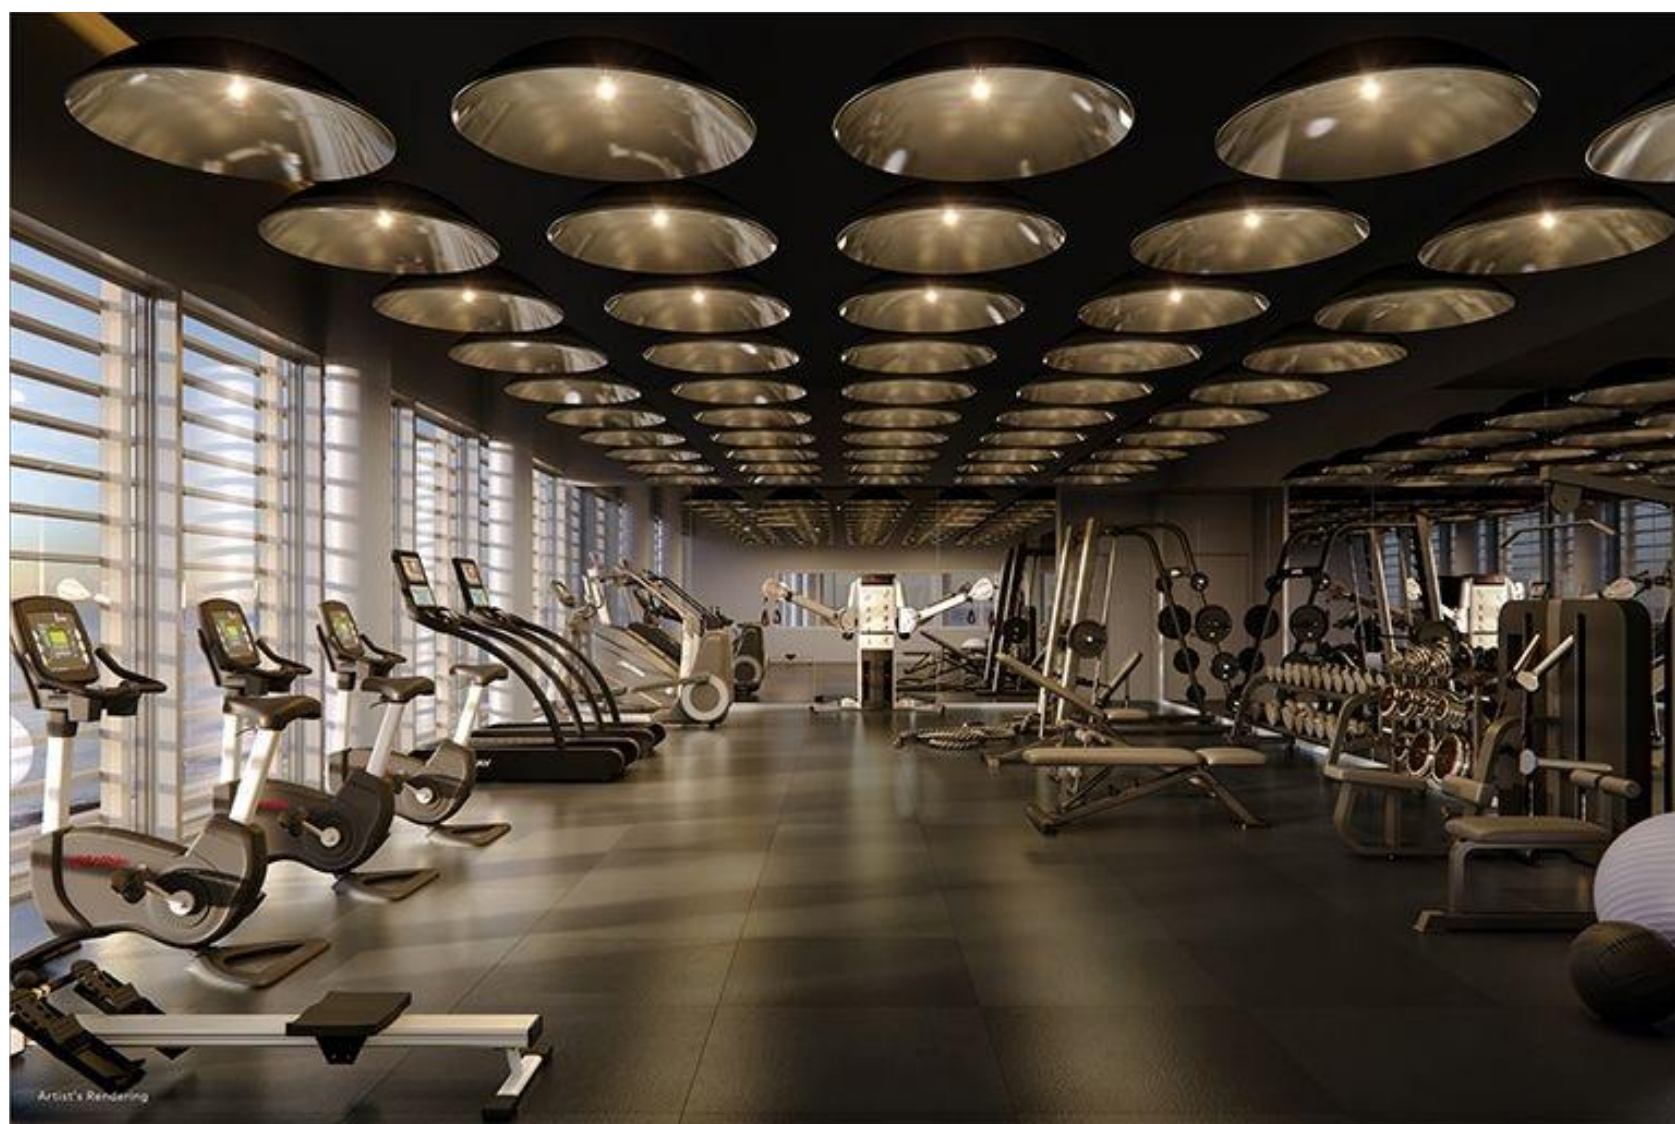

BECURILE LED

Sunt o opțiune excelentă pentru Săli de forță și fitness - datorită eficienței lor energetice și a duratei lungi de viață.

Ele oferă o lumină puternică și uniformă.

Becuri cu grad de protecție ridicat (IP), dacă spațiul este expus la umiditate sau praf.

Alege un iluminat cu grad de protecție ridicat pentru a preveni deteriorarea.