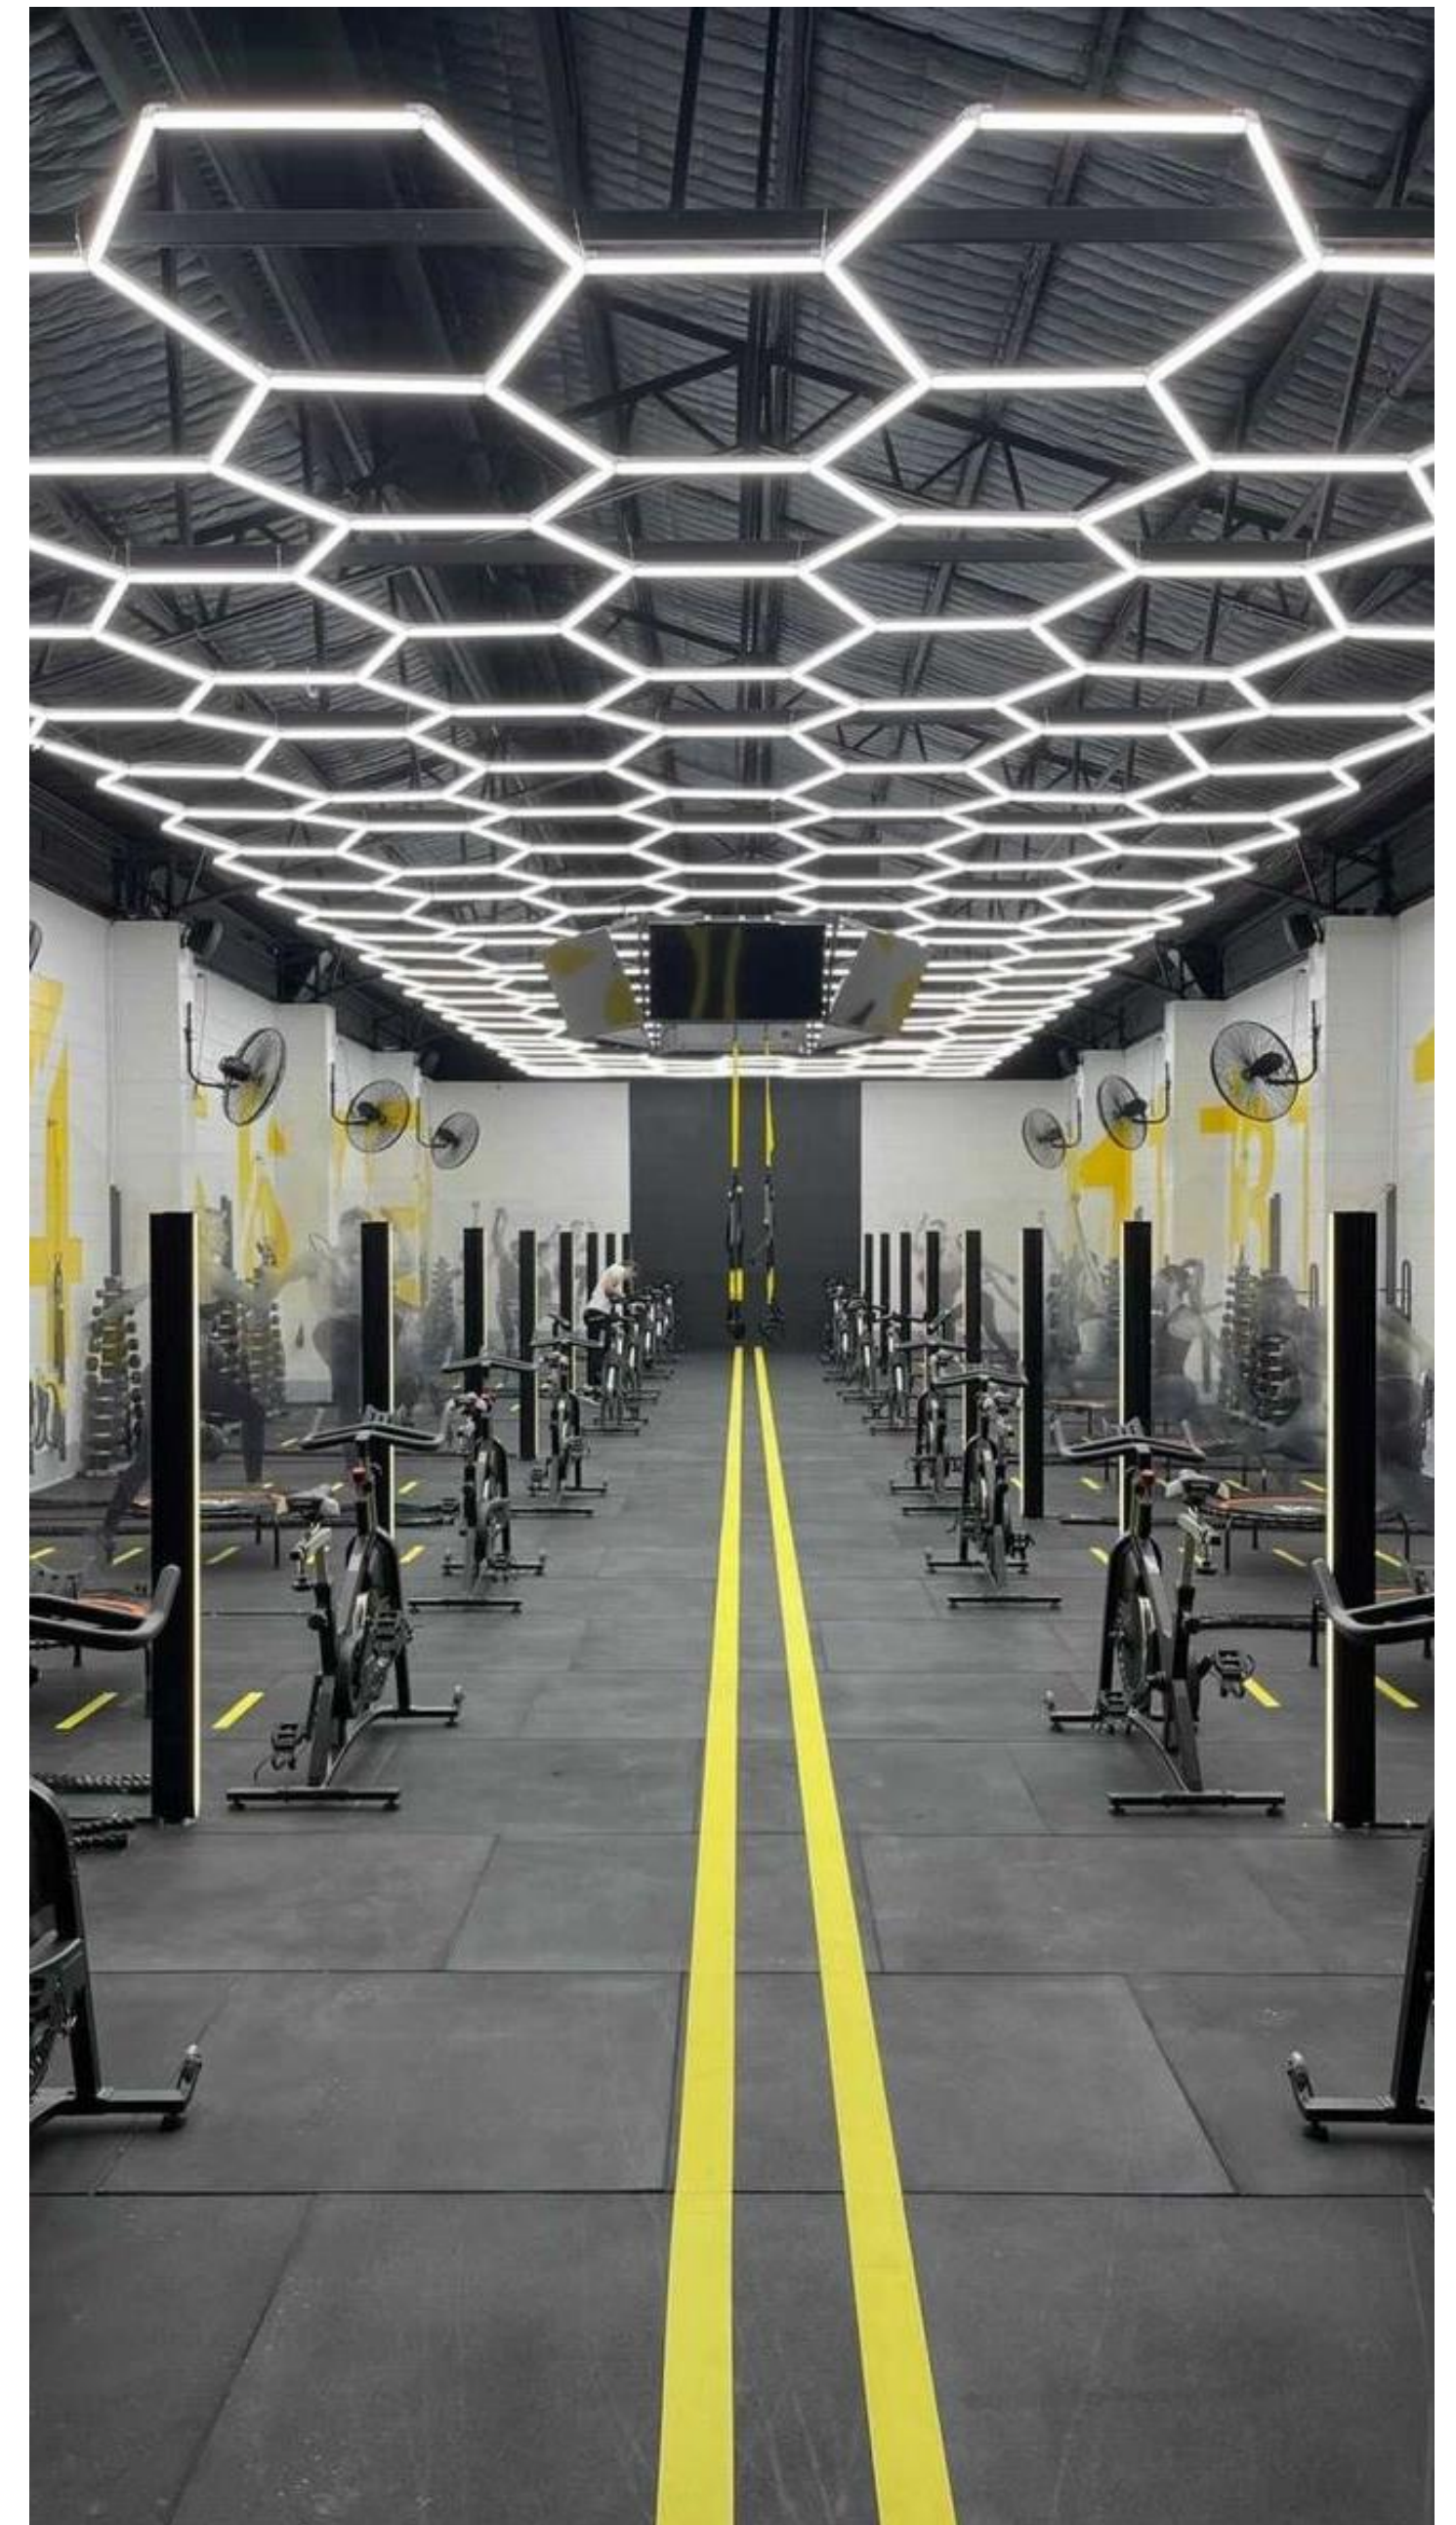

# PANOURI LED

Panouri LED oferă o lumină uniformă și pot fi montate pe tavan sau pe pereți.

Sunt ideale pentru spații mai mari și asigură o distribuție uniformă a luminii.

# LINIAR

Iluminatul liniar - o opțiune multifuncțională și inteligentă pentru astfel de spații destinate sportului. Moderne și ingenioase, liniile pot fi personalizate în diverse forme și lungimi, cu iluminat reglabil pe intensitate.

Iluminatul liniar poate fi montat pe tavan, perete, pardoseală și pe contururi de stâlpi și grinzi, sub forme încastrate, aplicate sau suspendate.

# HEXAGOANE

Hexagoanele iluminate pe Led - o soluție ingenioasă pentru sălile în care se practică sportul. Distribuind lumina uniform, acestea crează un efect spectaculos de iluminat atrăgând și motivând vizitatorii spre activități intense și de durată!