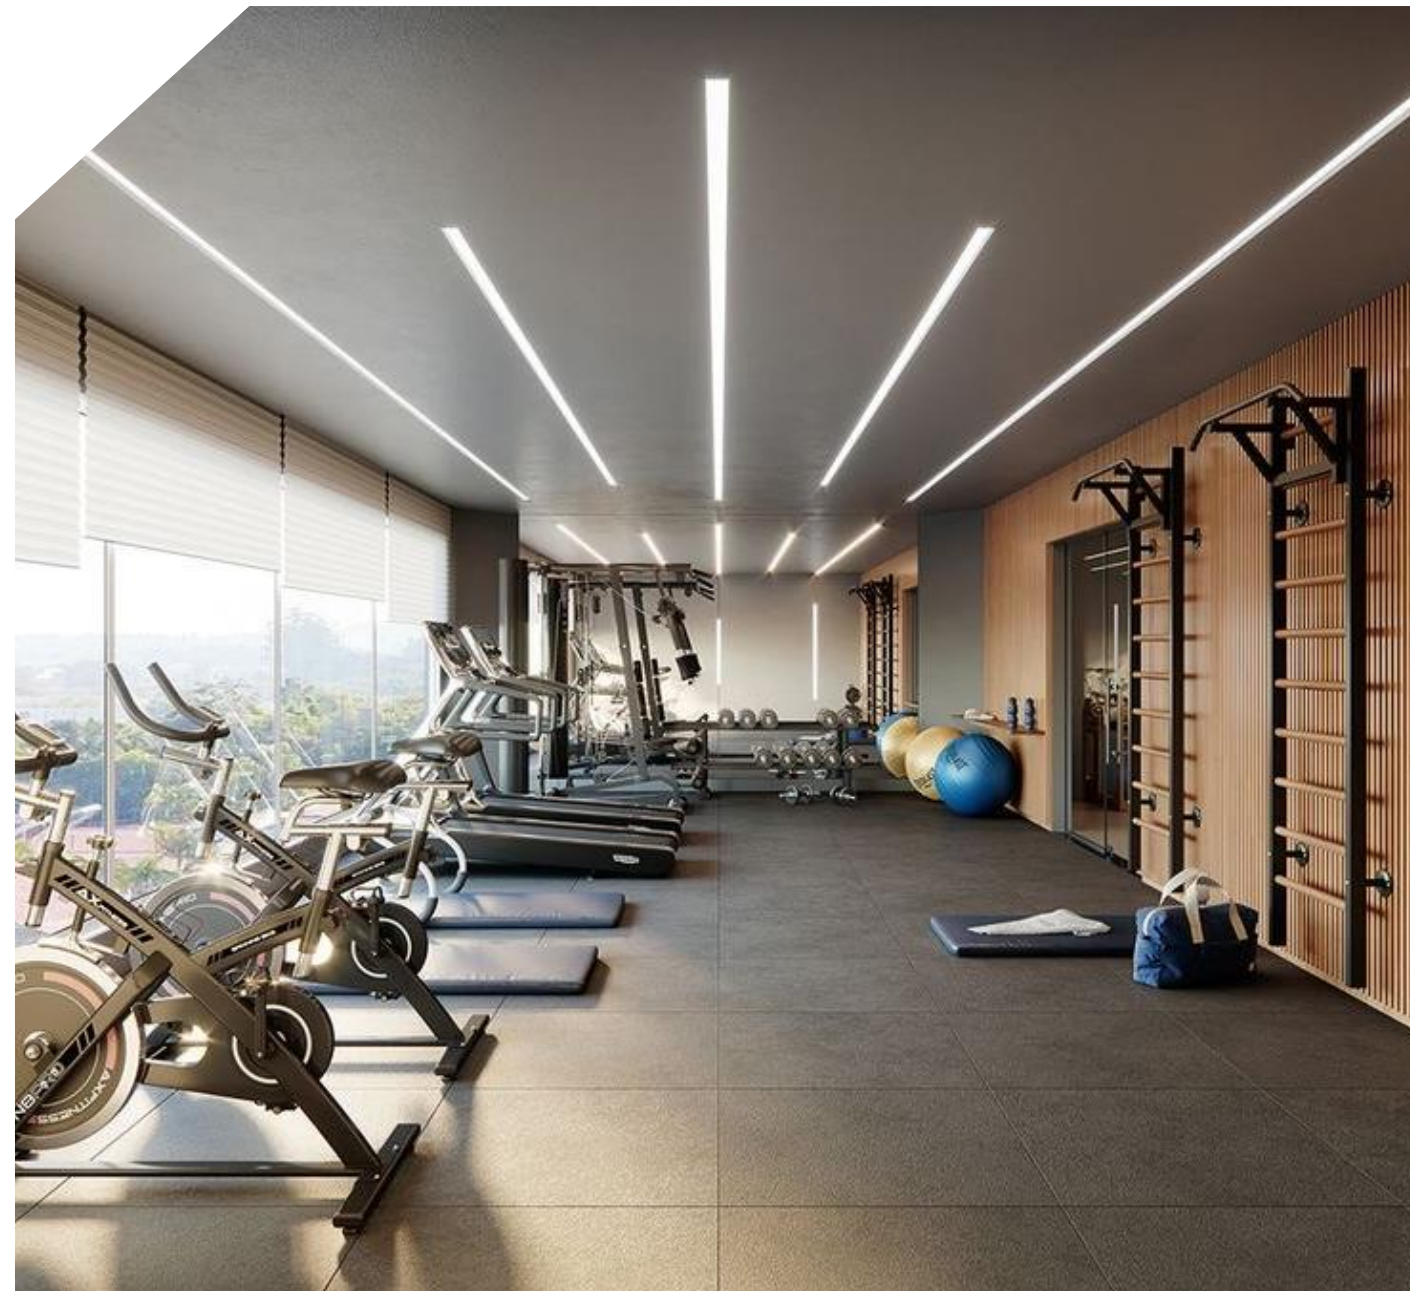

# PANOURI LED

Panouri LED oferă o lumină uniformă și pot fi montate pe tavan sau pe pereți.

Sunt ideale pentru spații mai mari și asigură o distribuție uniformă a luminii.

## ILUMINATULUL CIRCULAR

Iluminatulul circular, fie în formă suspendată, încastrată sau aplicată, va crea o geometrie în spațiu. Cercurile pot deveni forme ce se intercalează după un scenariu de iluminat prestabilit.

# LINIAR

Iluminatul liniar - o opțiune multifuncțională și inteligentă pentru astfel de spații destinate sportului. Moderne și ingenioase, liniile pot fi personalizate în diverse forme și lungimi, cu iluminat reglabil pe intensitate.

Iluminatul liniar poate fi montat pe tavan, perete, pardoseală și pe contururi de stâlpi și grinzi, sub forme încastrate, aplicate sau suspendate.