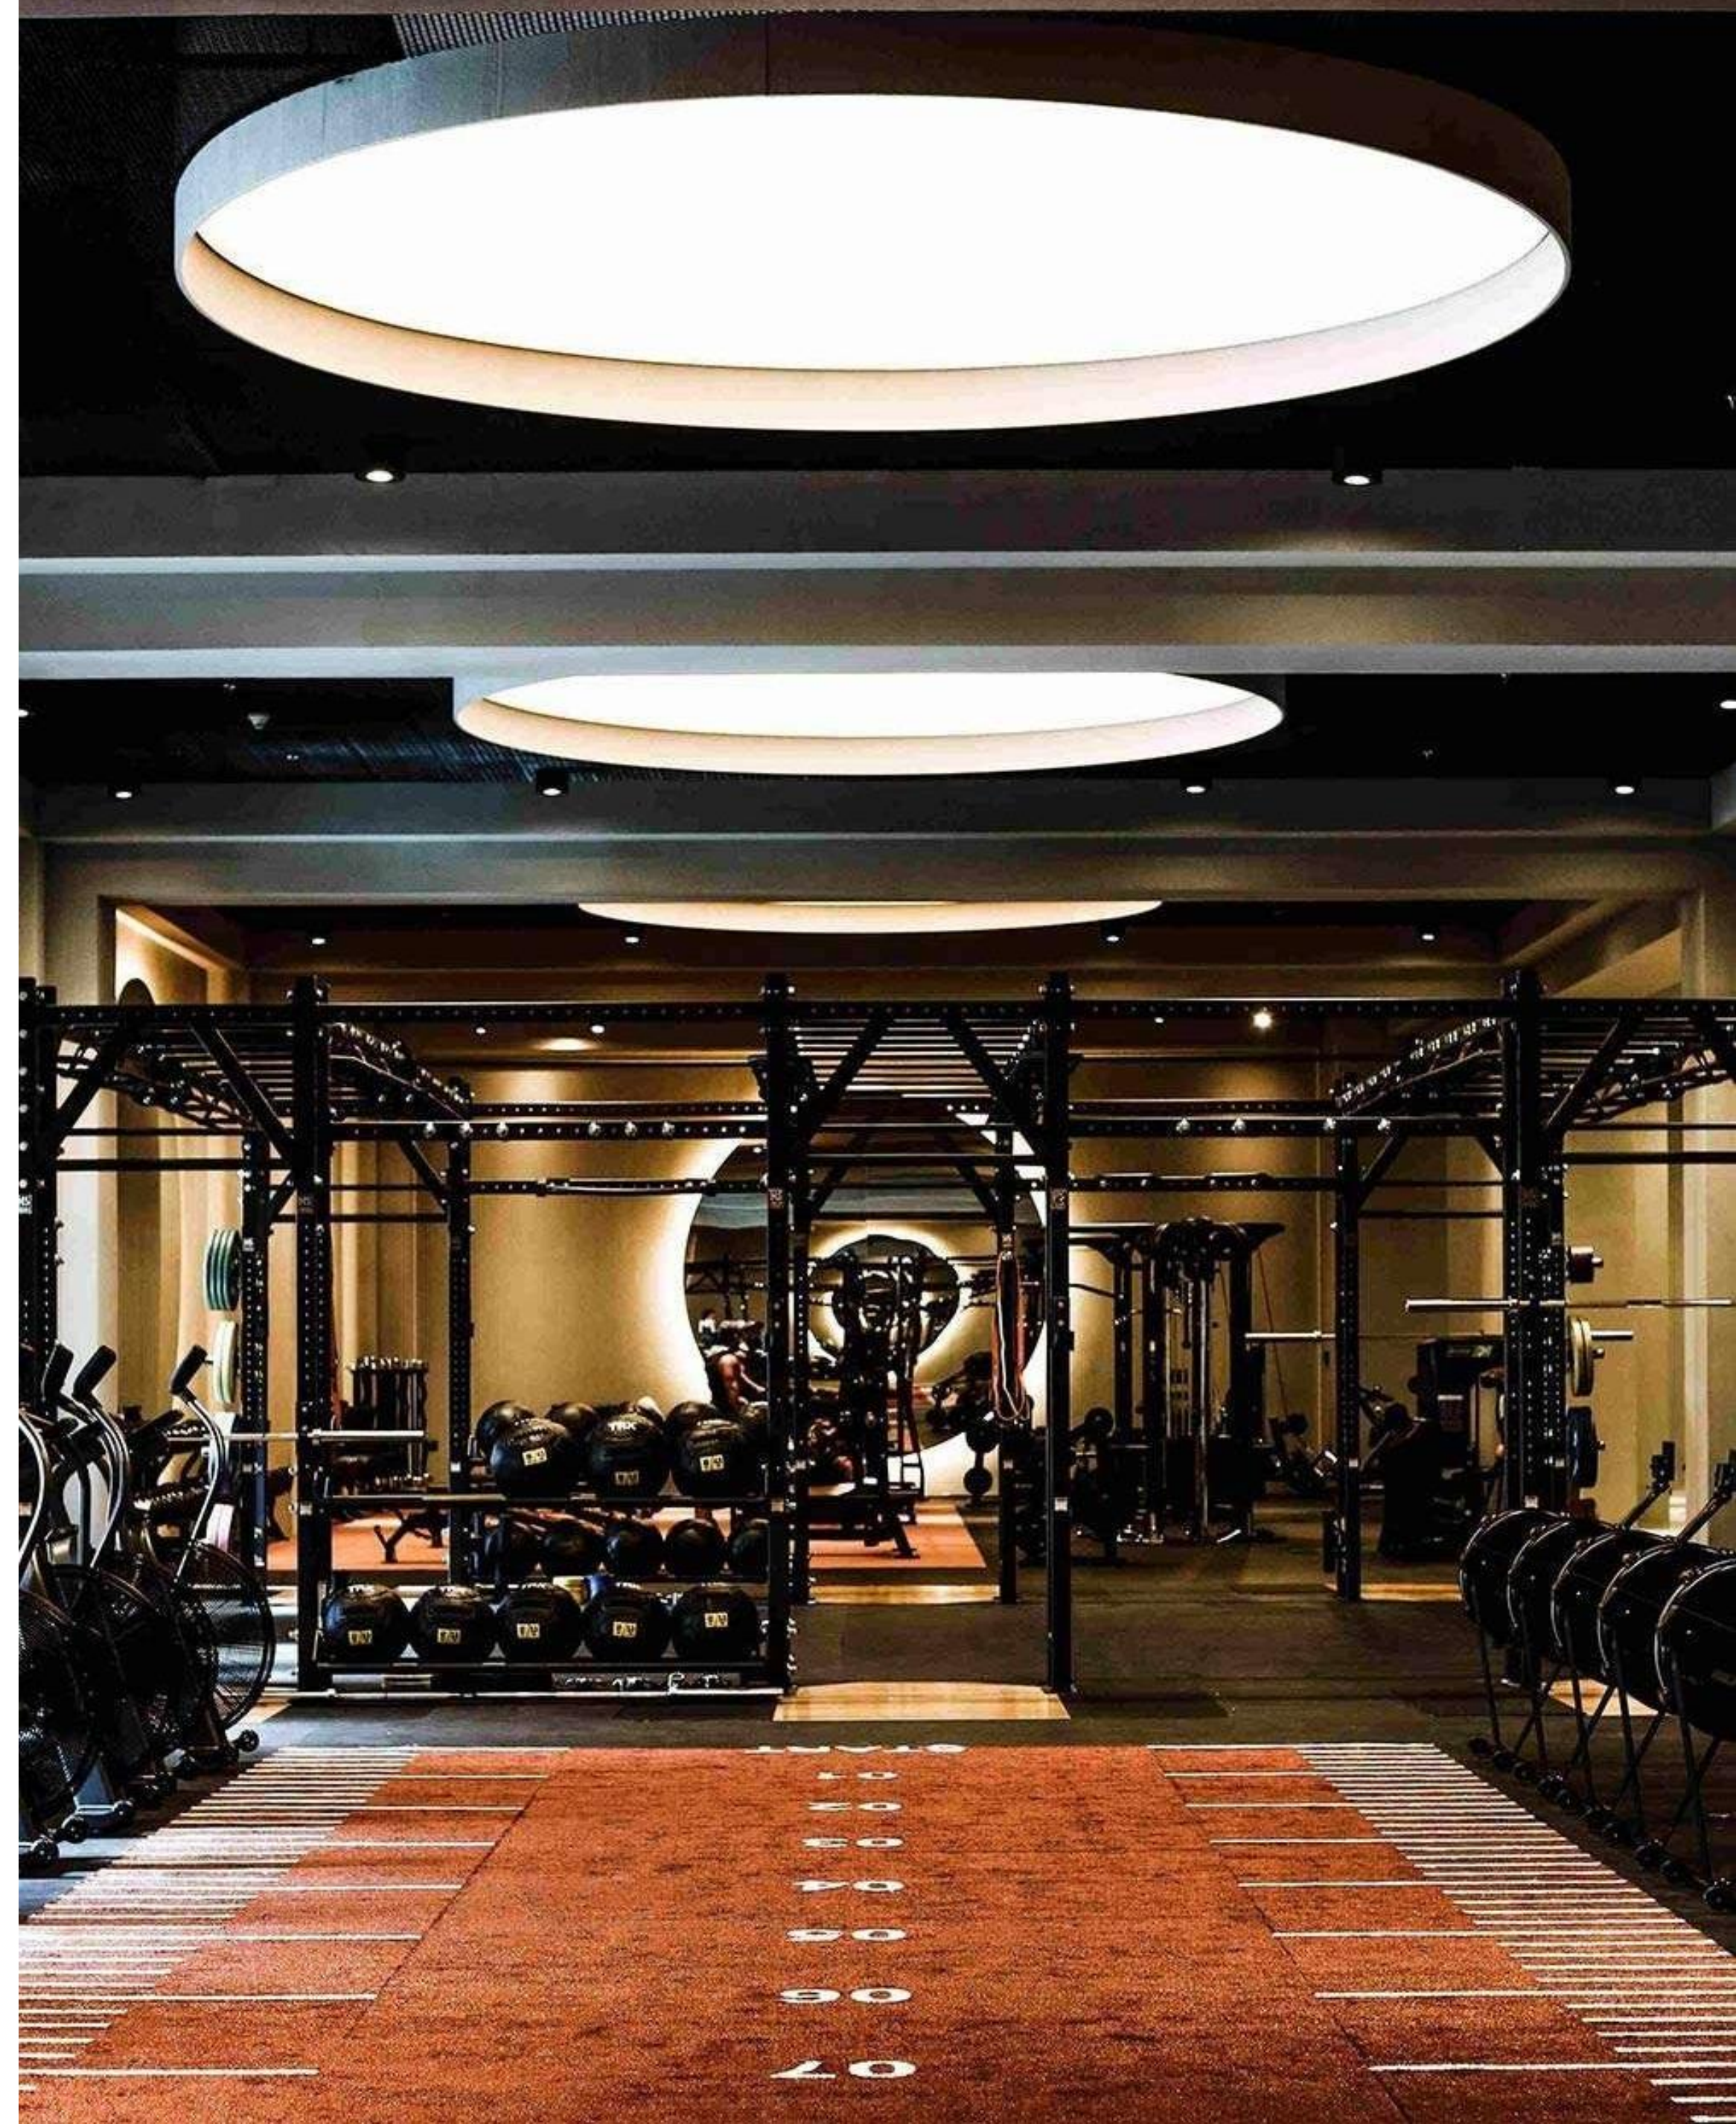

BARISOL ILUMINAT

Tavanele extensibile în formă circulară, pe diverse diametre și înălțimi – o opțiune ideală pentru accentuarea echipamentelor sportive și a zonei de activitate.