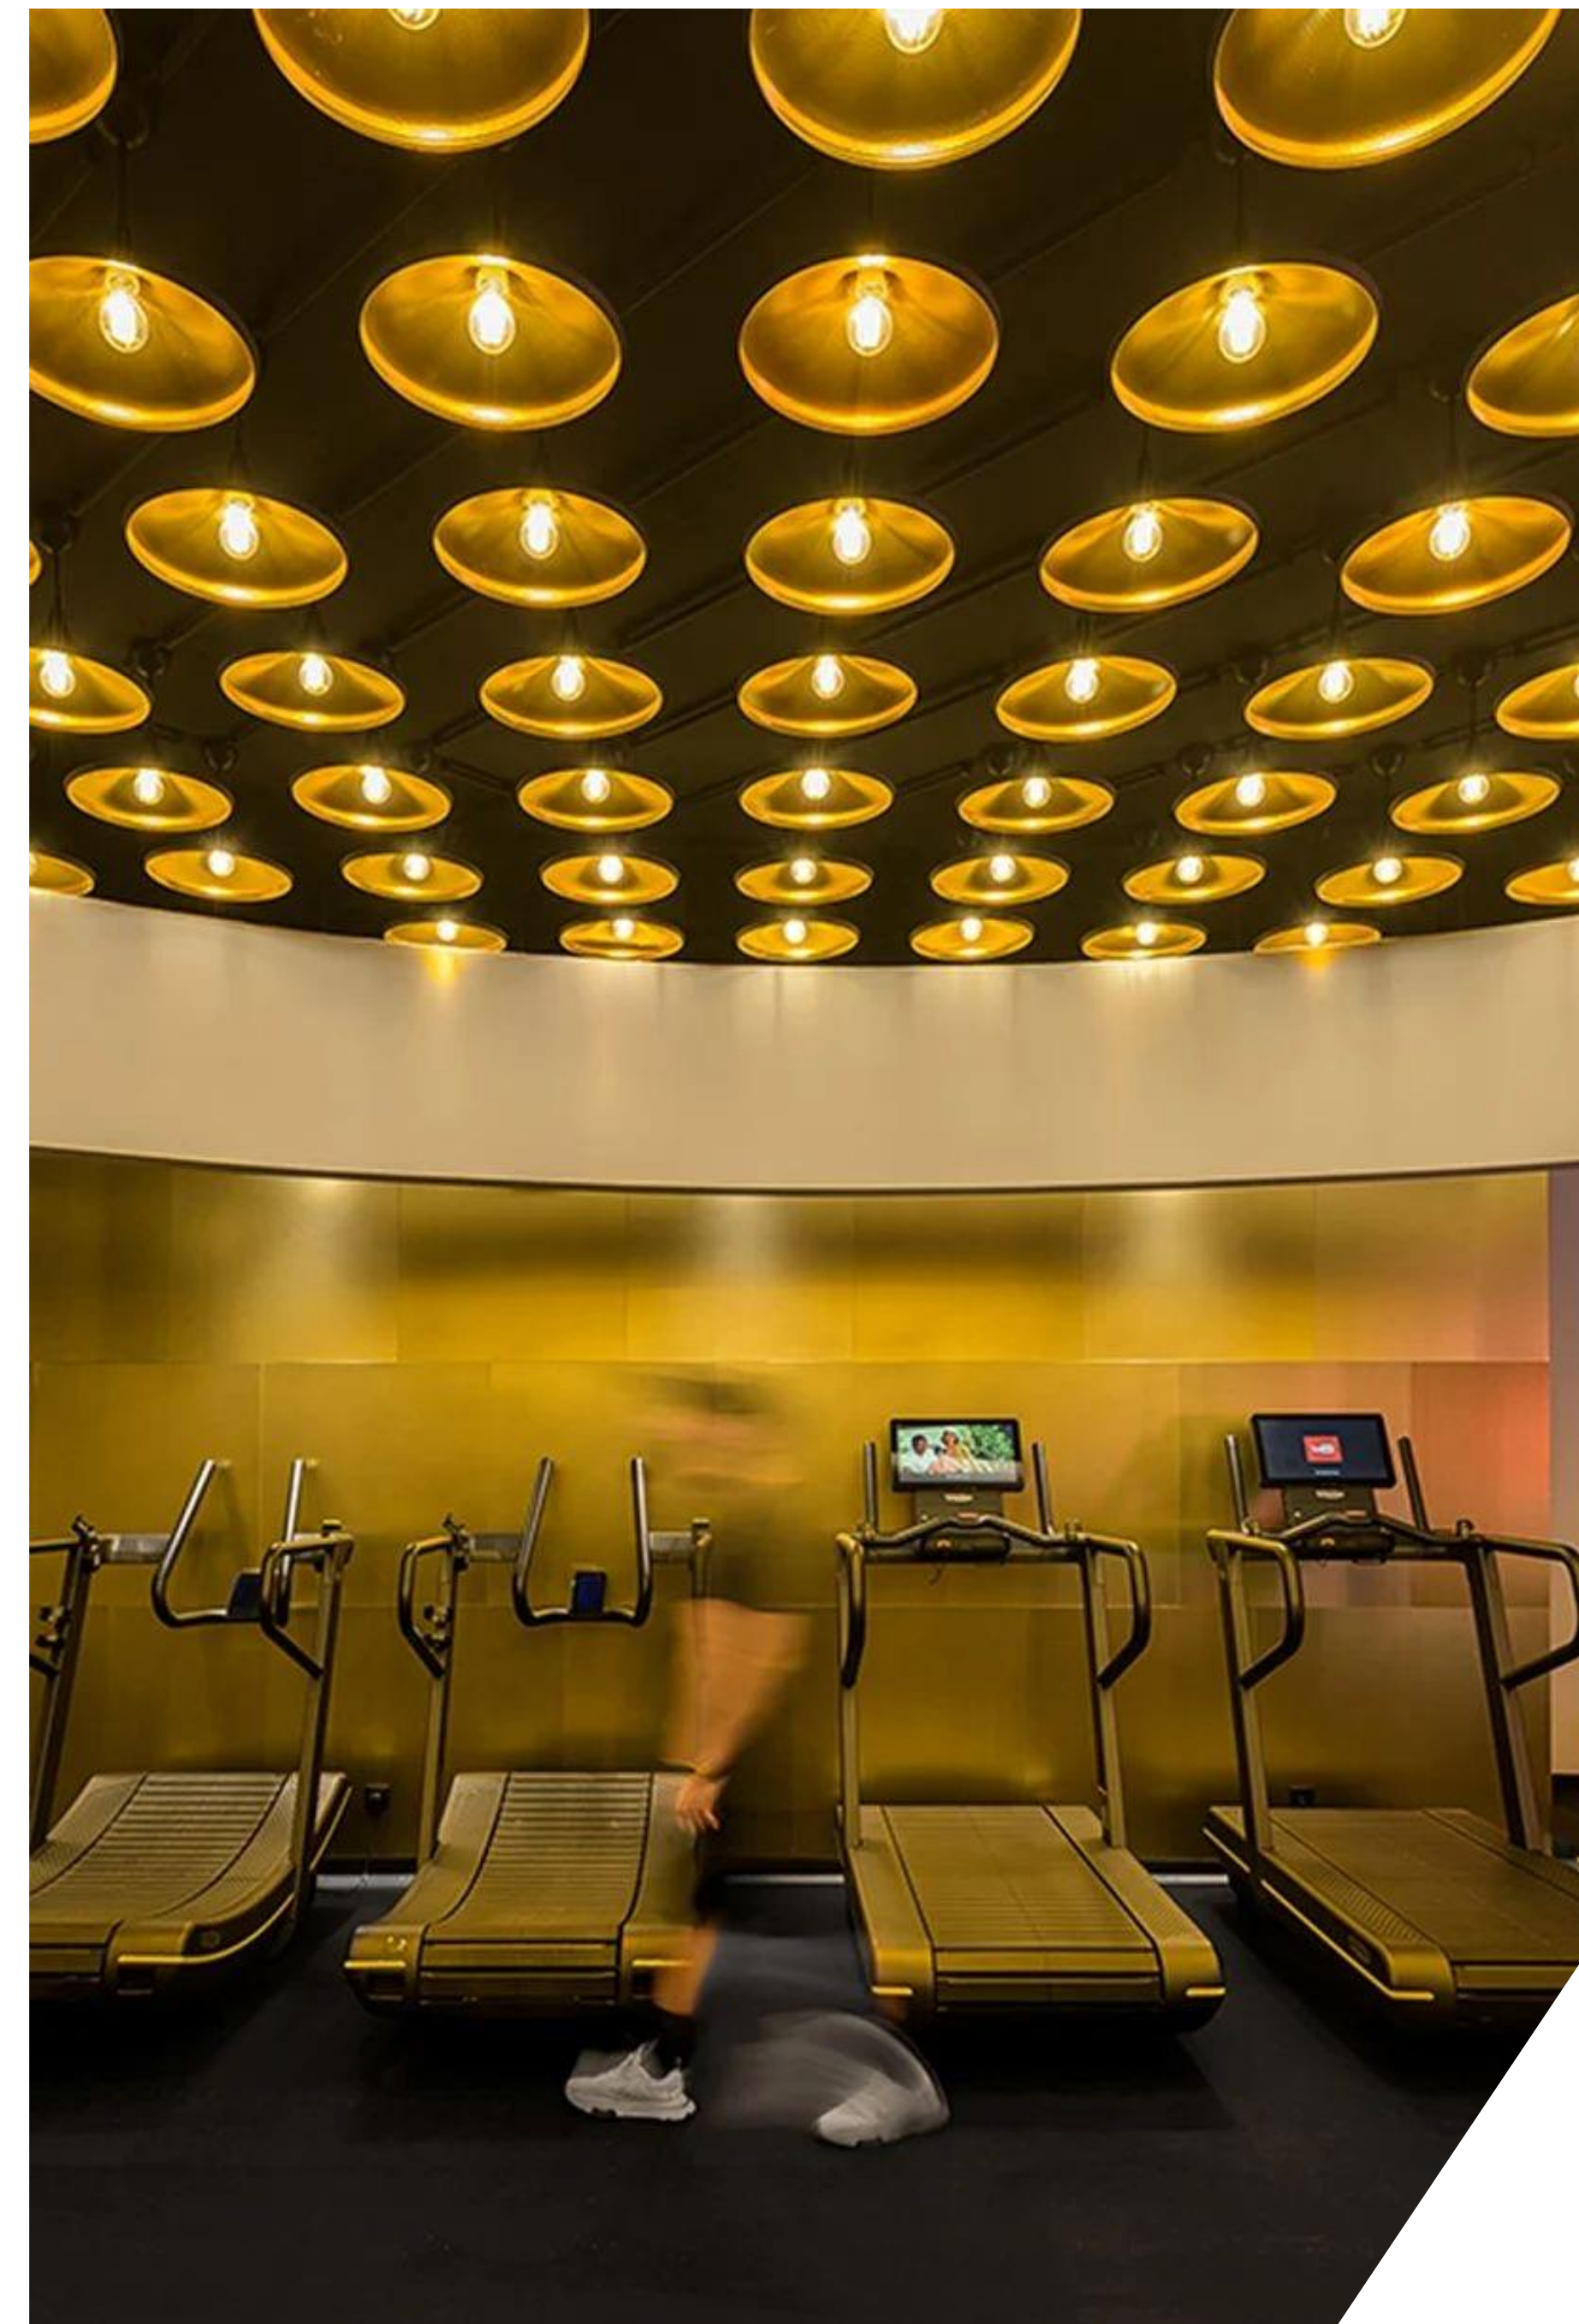

BECURILE LED

Sunt o opțiune excelentă pentru Săli de forță și fitness - datorită eficienței lor energetice și a duratei lungi de viață.

Ele oferă o lumină puternică și uniformă.

Becuri cu grad de protecție ridicat (IP), dacă spațiul este expus la umiditate sau praf.

Alege un iluminat cu grad de protecție ridicat pentru a preveni deteriorarea.