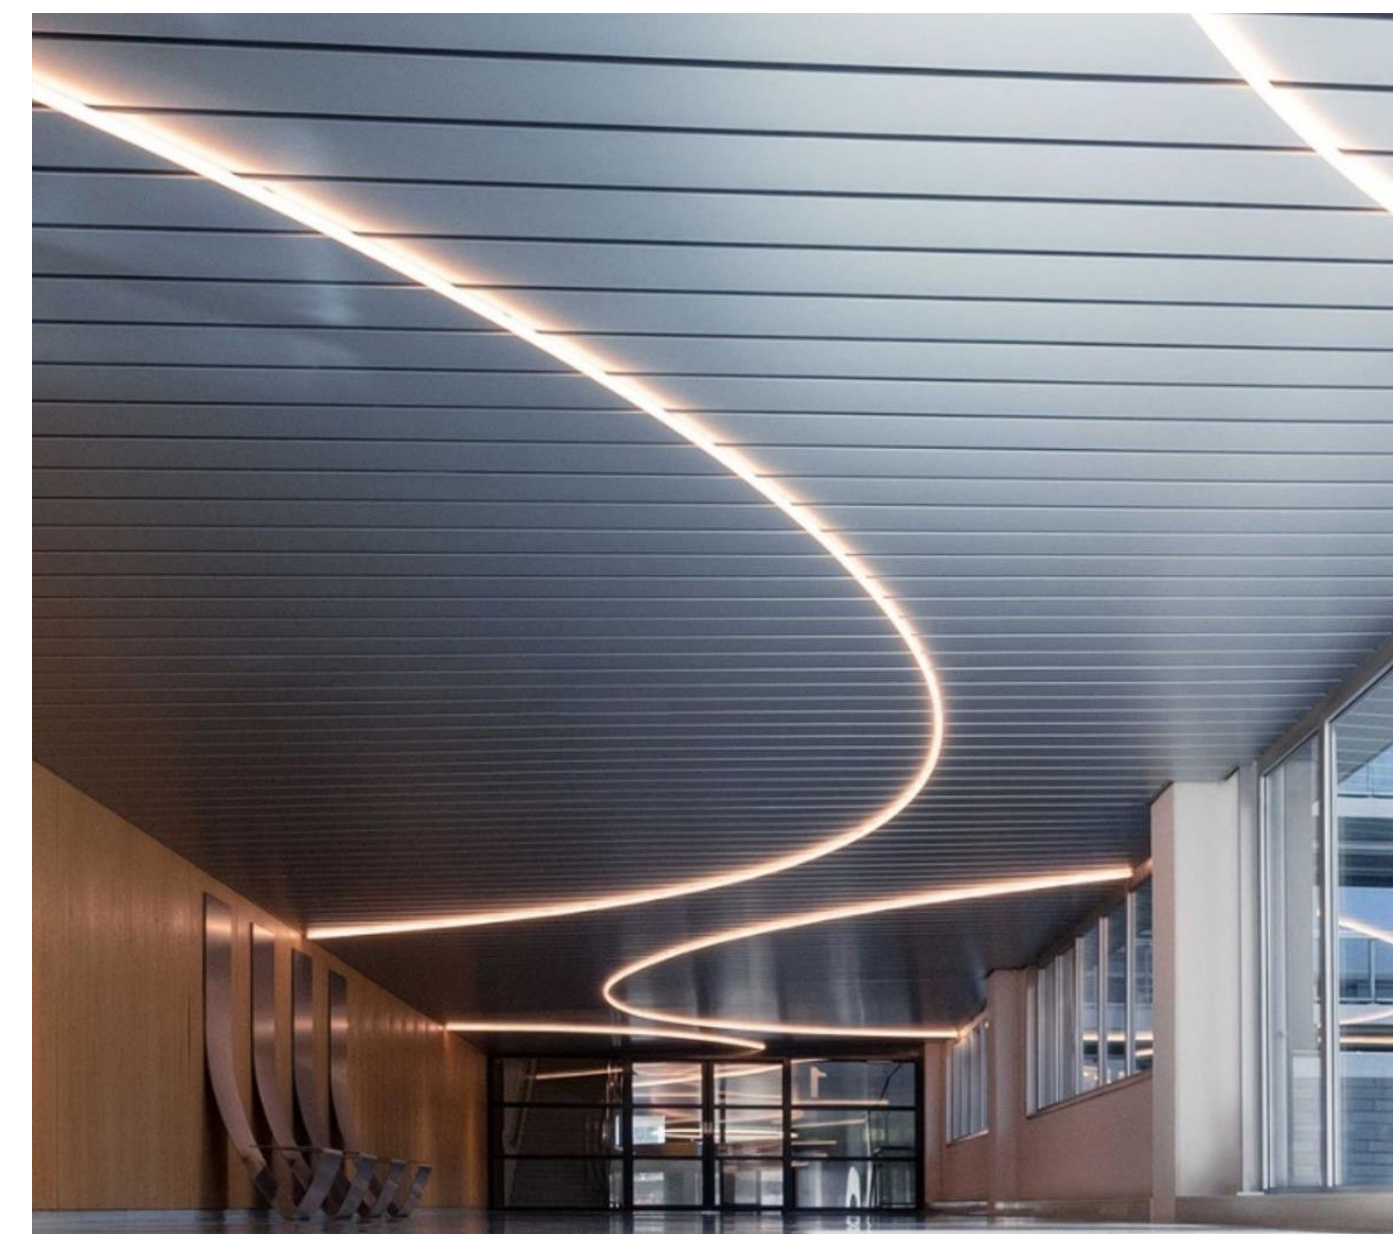

# LINIAR

Iluminatul liniar - o opțiune multifuncțională și inteligentă pentru astfel de spații destinate sportului. Moderne și ingenioase, liniile pot fi personalizate în diverse forme și lungimi, cu iluminat reglabil pe intensitate.

Iluminatul liniar poate fi montat pe tavan, perete, pardoseală și pe contururi de stâlpi și grinzi, sub forme încastrate, aplicate sau suspendate.

# ILUMINAT GEOMETRIC

Joc geometric alcătuit din corpuri de iluminat personalizate.

# ILUMINAT FLEXIBIL

Solutie de iluminat pentru spațiile de sport cu design contemporan și excentric. Se pot crea forme circulare, ovale, flexibile din iluminat, reprezentând un spațiu destinat celor mai înfocați și motivați iubitori de mișcare și sport .