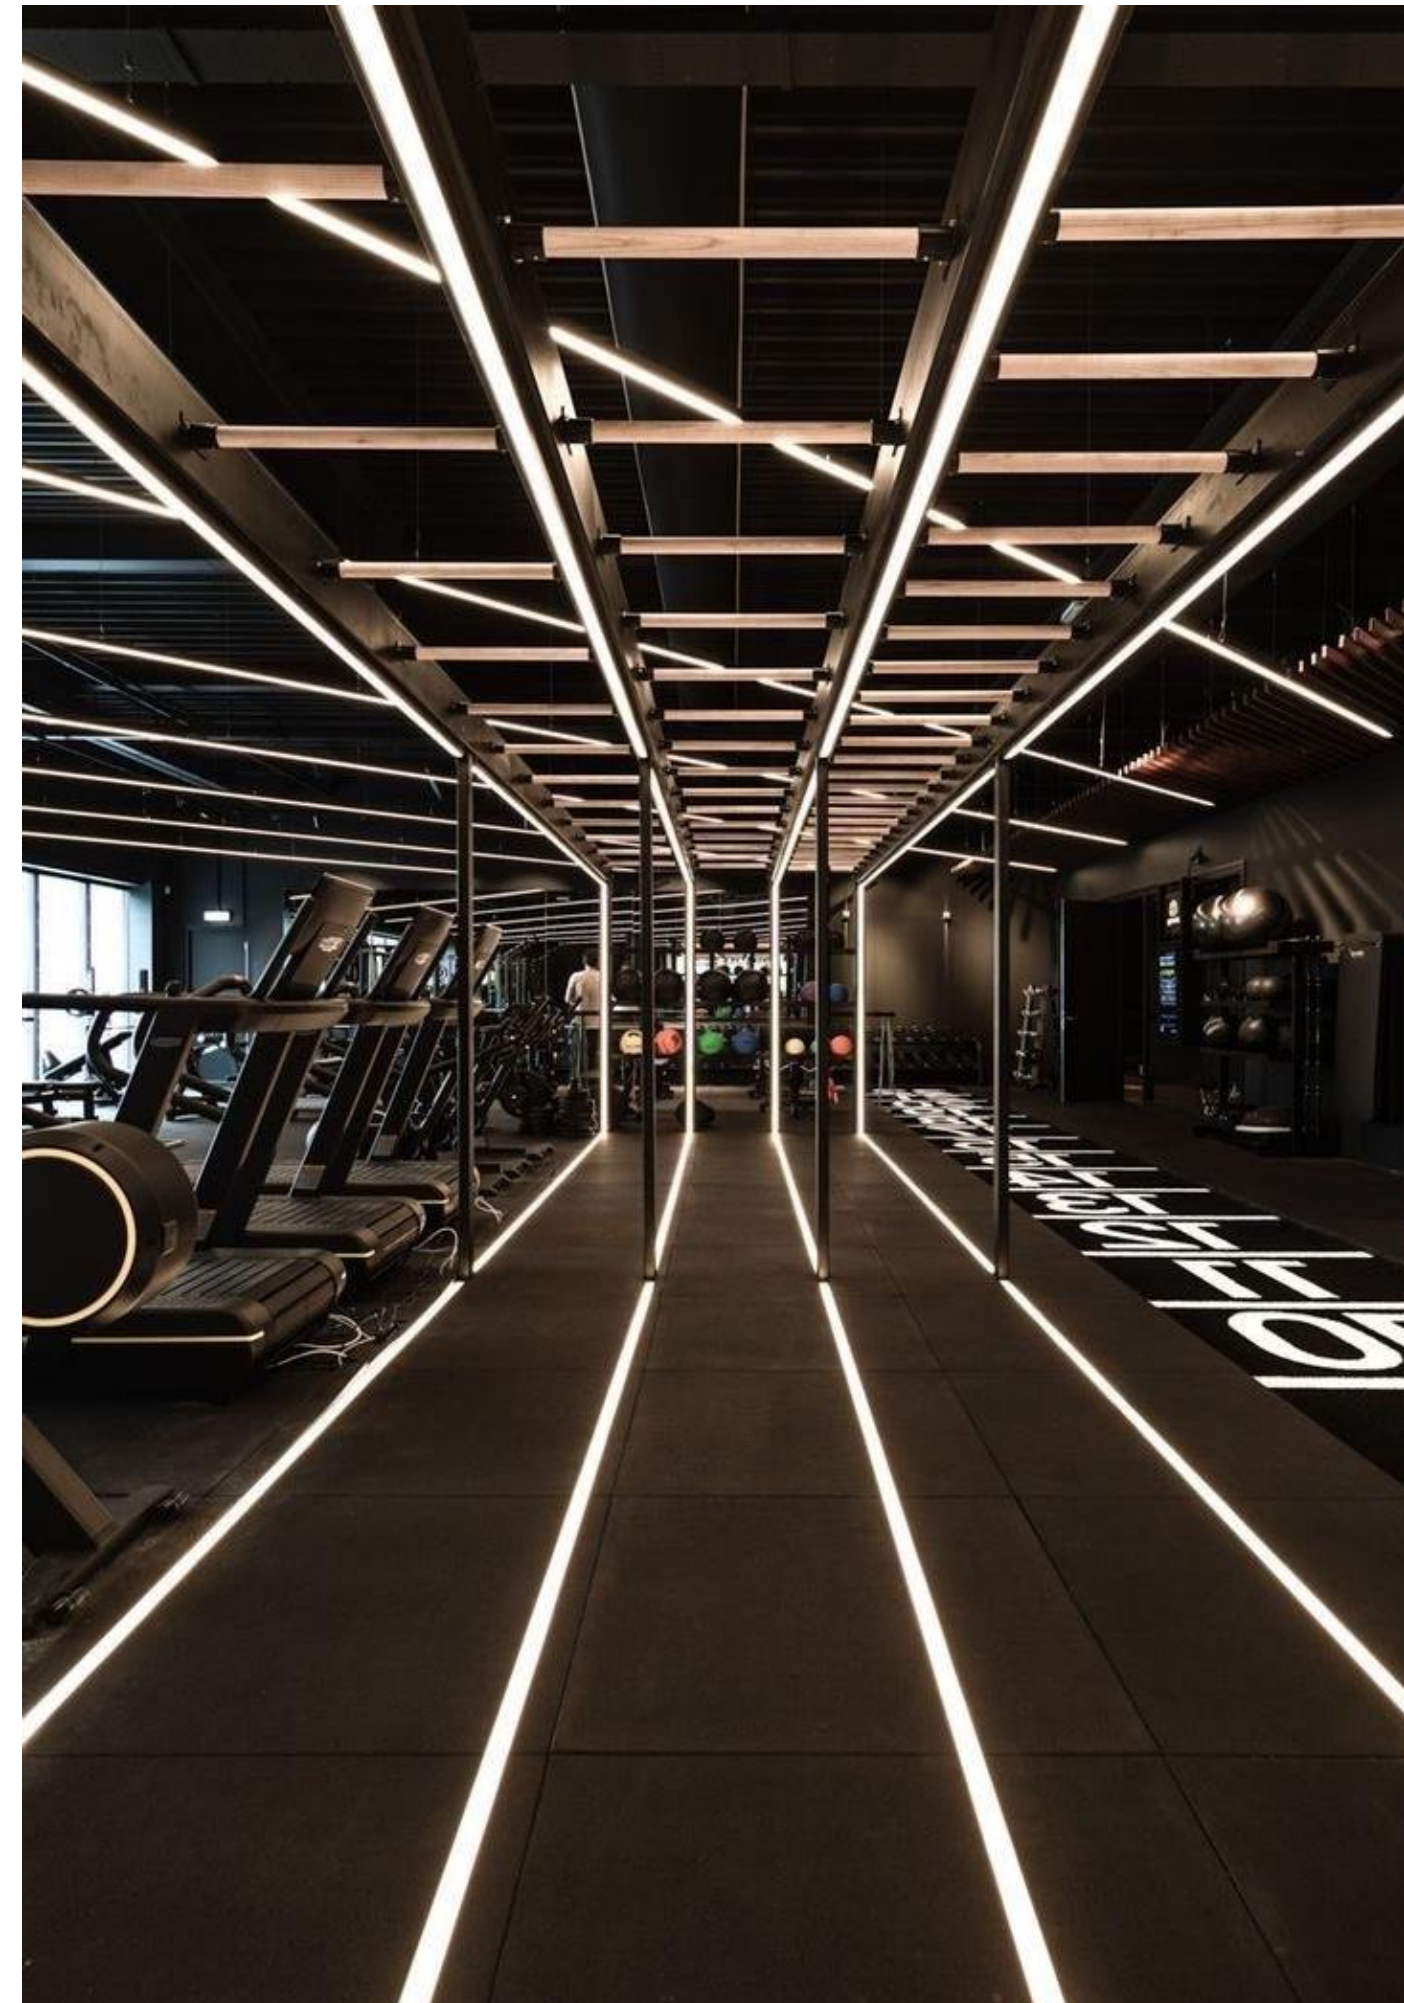

## ILUMINATULUL CIRCULAR

Iluminatulul circular, fie în formă suspendată, încastrată sau aplicată, va crea o geometrie în spațiu. Cercurile pot deveni forme ce se intercalează după un scenariu de iluminat prestabilit.

# LINIAR

Iluminatul liniar - o opțiune multifuncțională și inteligentă pentru astfel de spații destinate sportului. Moderne și ingenioase, liniile pot fi personalizate în diverse forme și lungimi, cu iluminat reglabil pe intensitate.