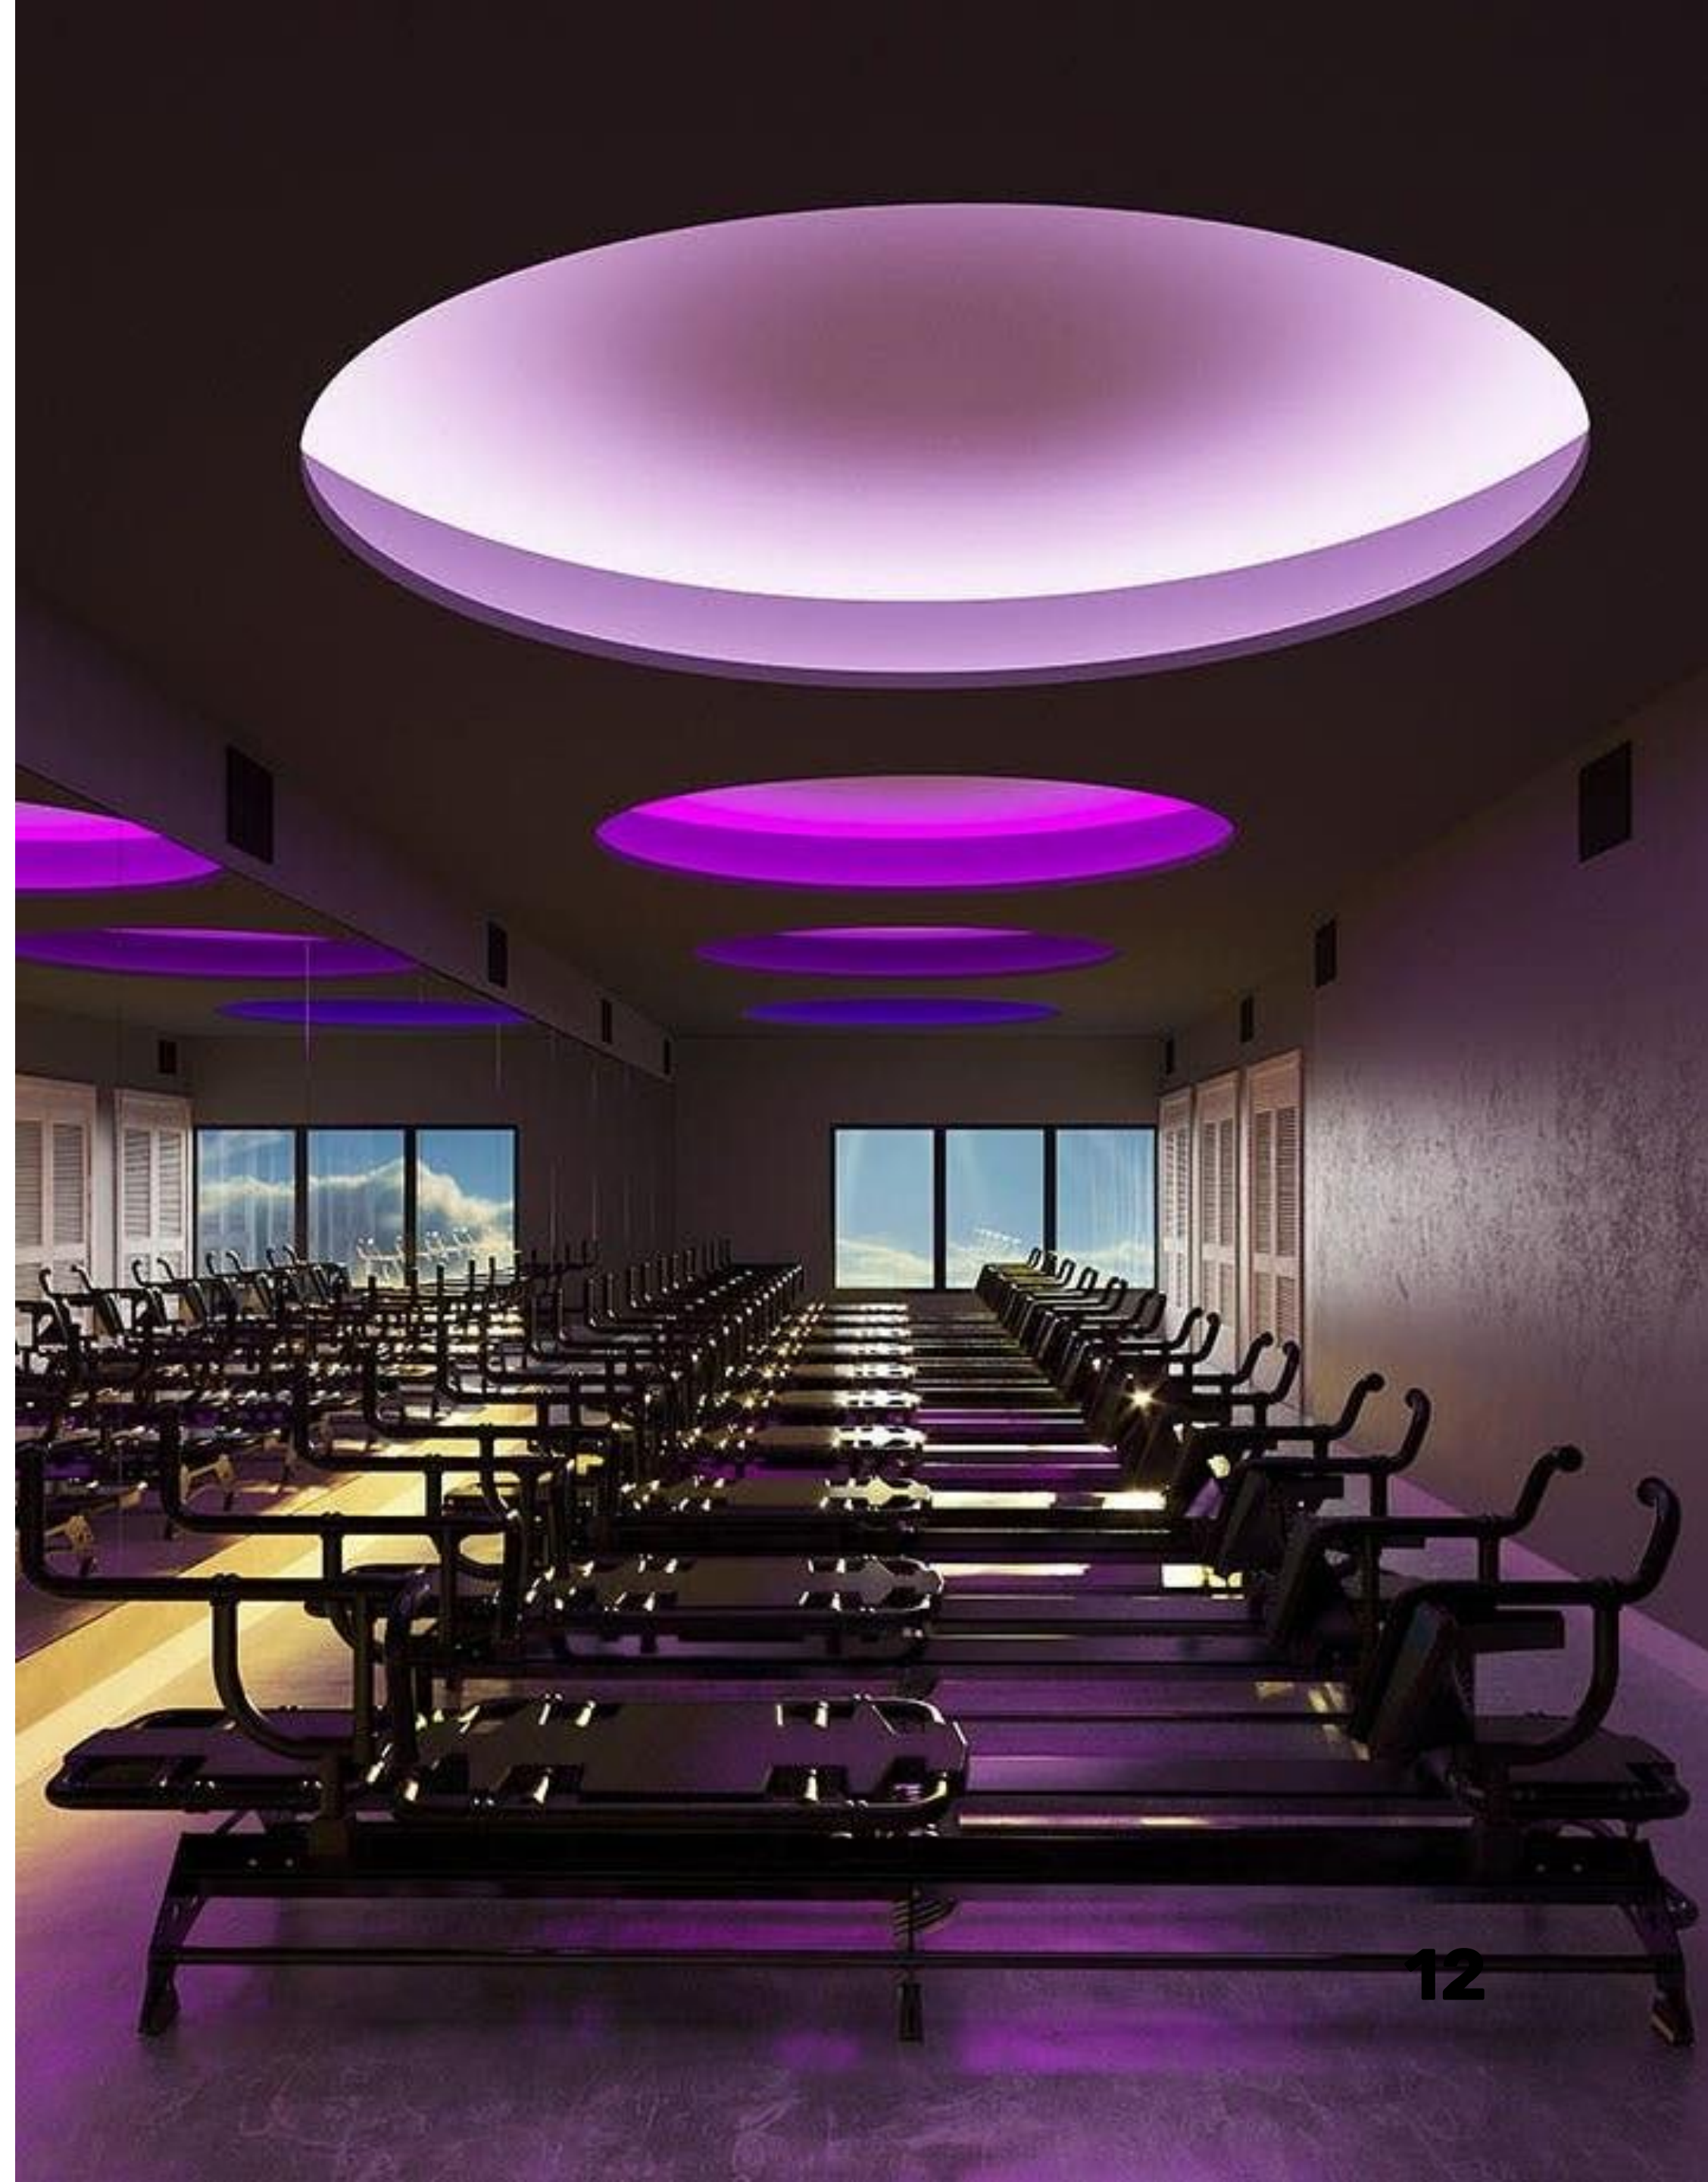

RGB

Dispoziția buna se măsoară în culori!

Cum ar fi, dacă în cadrul cursului de activitate și sport, ar exista posibilitatea de creare diverse scenarii și culori din lumina? Nu-i așa că se schimbă și dispoziția, starea de spirit în bine? Spectru de lumini care transformă un spațiu și poate fi adaptat ritmului muzicii și vibrațiilor din încăpere.