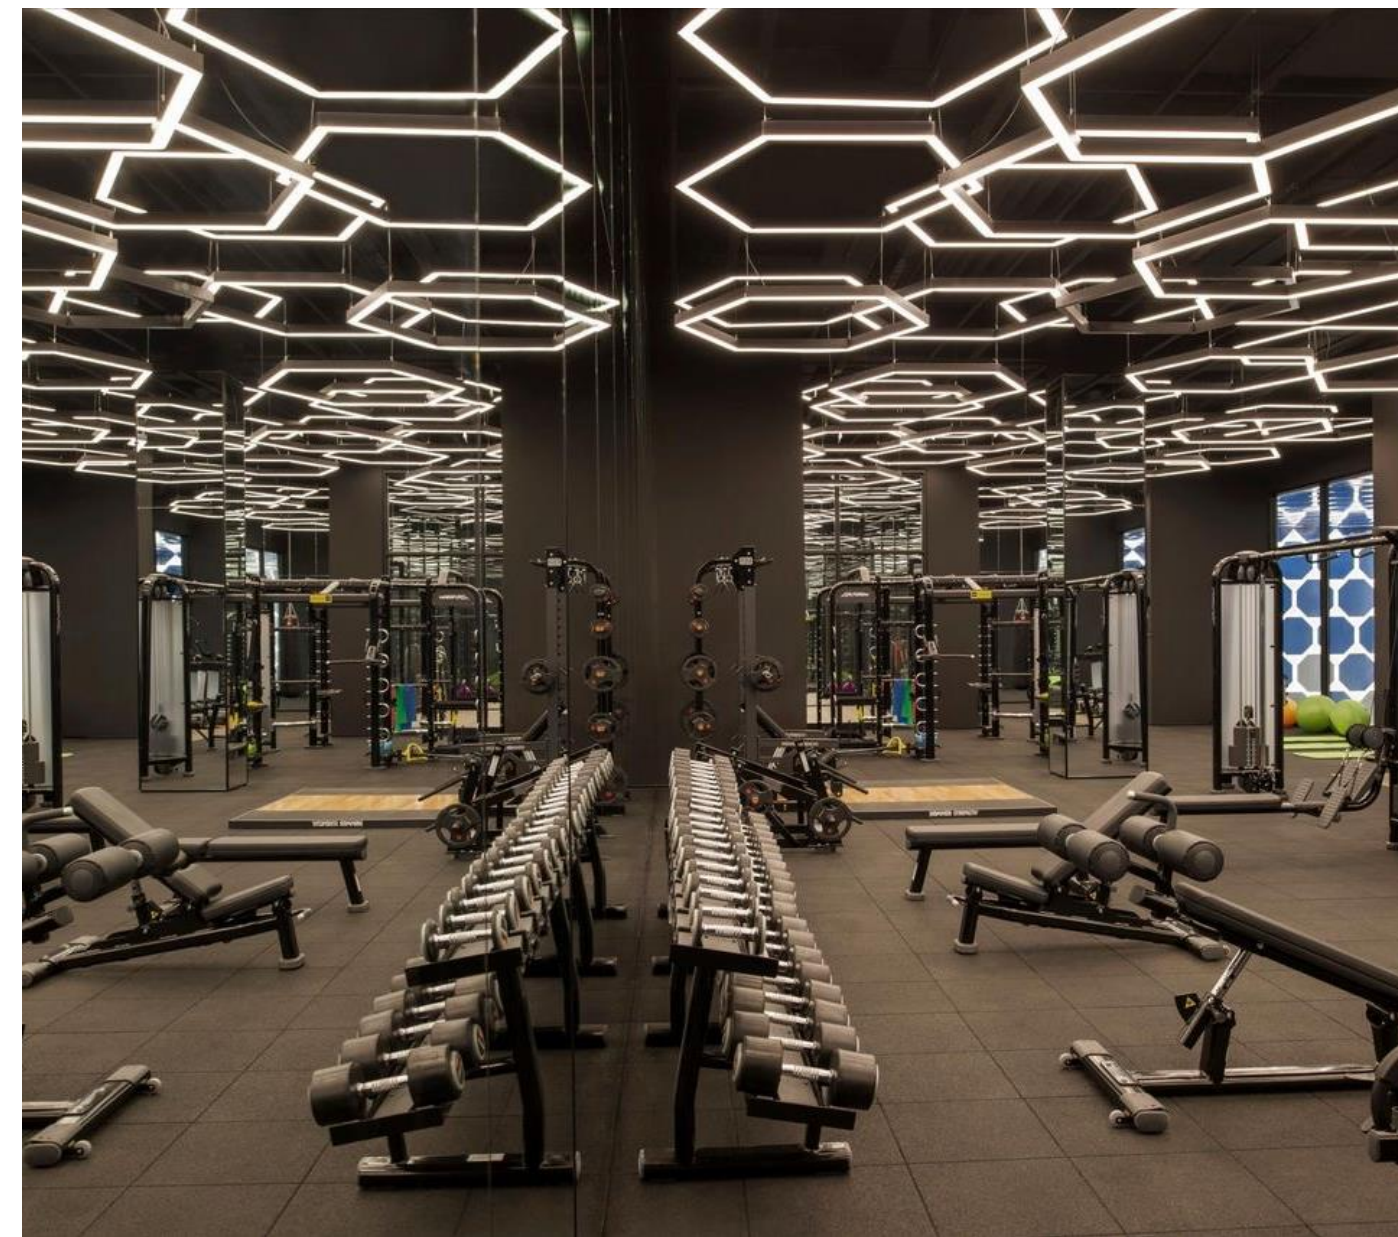

# LINIAR

Iluminatul liniar - o opțiune multifuncțională și inteligentă pentru astfel de spații destinate sportului. Moderne și ingenioase, liniile pot fi personalizate în diverse forme și lungimi, cu iluminat reglabil pe intensitate.

Iluminatul liniar poate fi montat pe tavan, perete, pardoseală și pe contururi de stâlpi și grinzi, sub forme încastrate, aplicate sau suspendate.

# HEXAGOANE

Hexagoanele iluminate pe Led - o soluție ingenioasă pentru sălile în care se practică sportul. Distribuind lumina uniform, acestea crează un efect spectaculos de iluminat atrăgând și motivând vizitatorii spre activități intense și de durată!