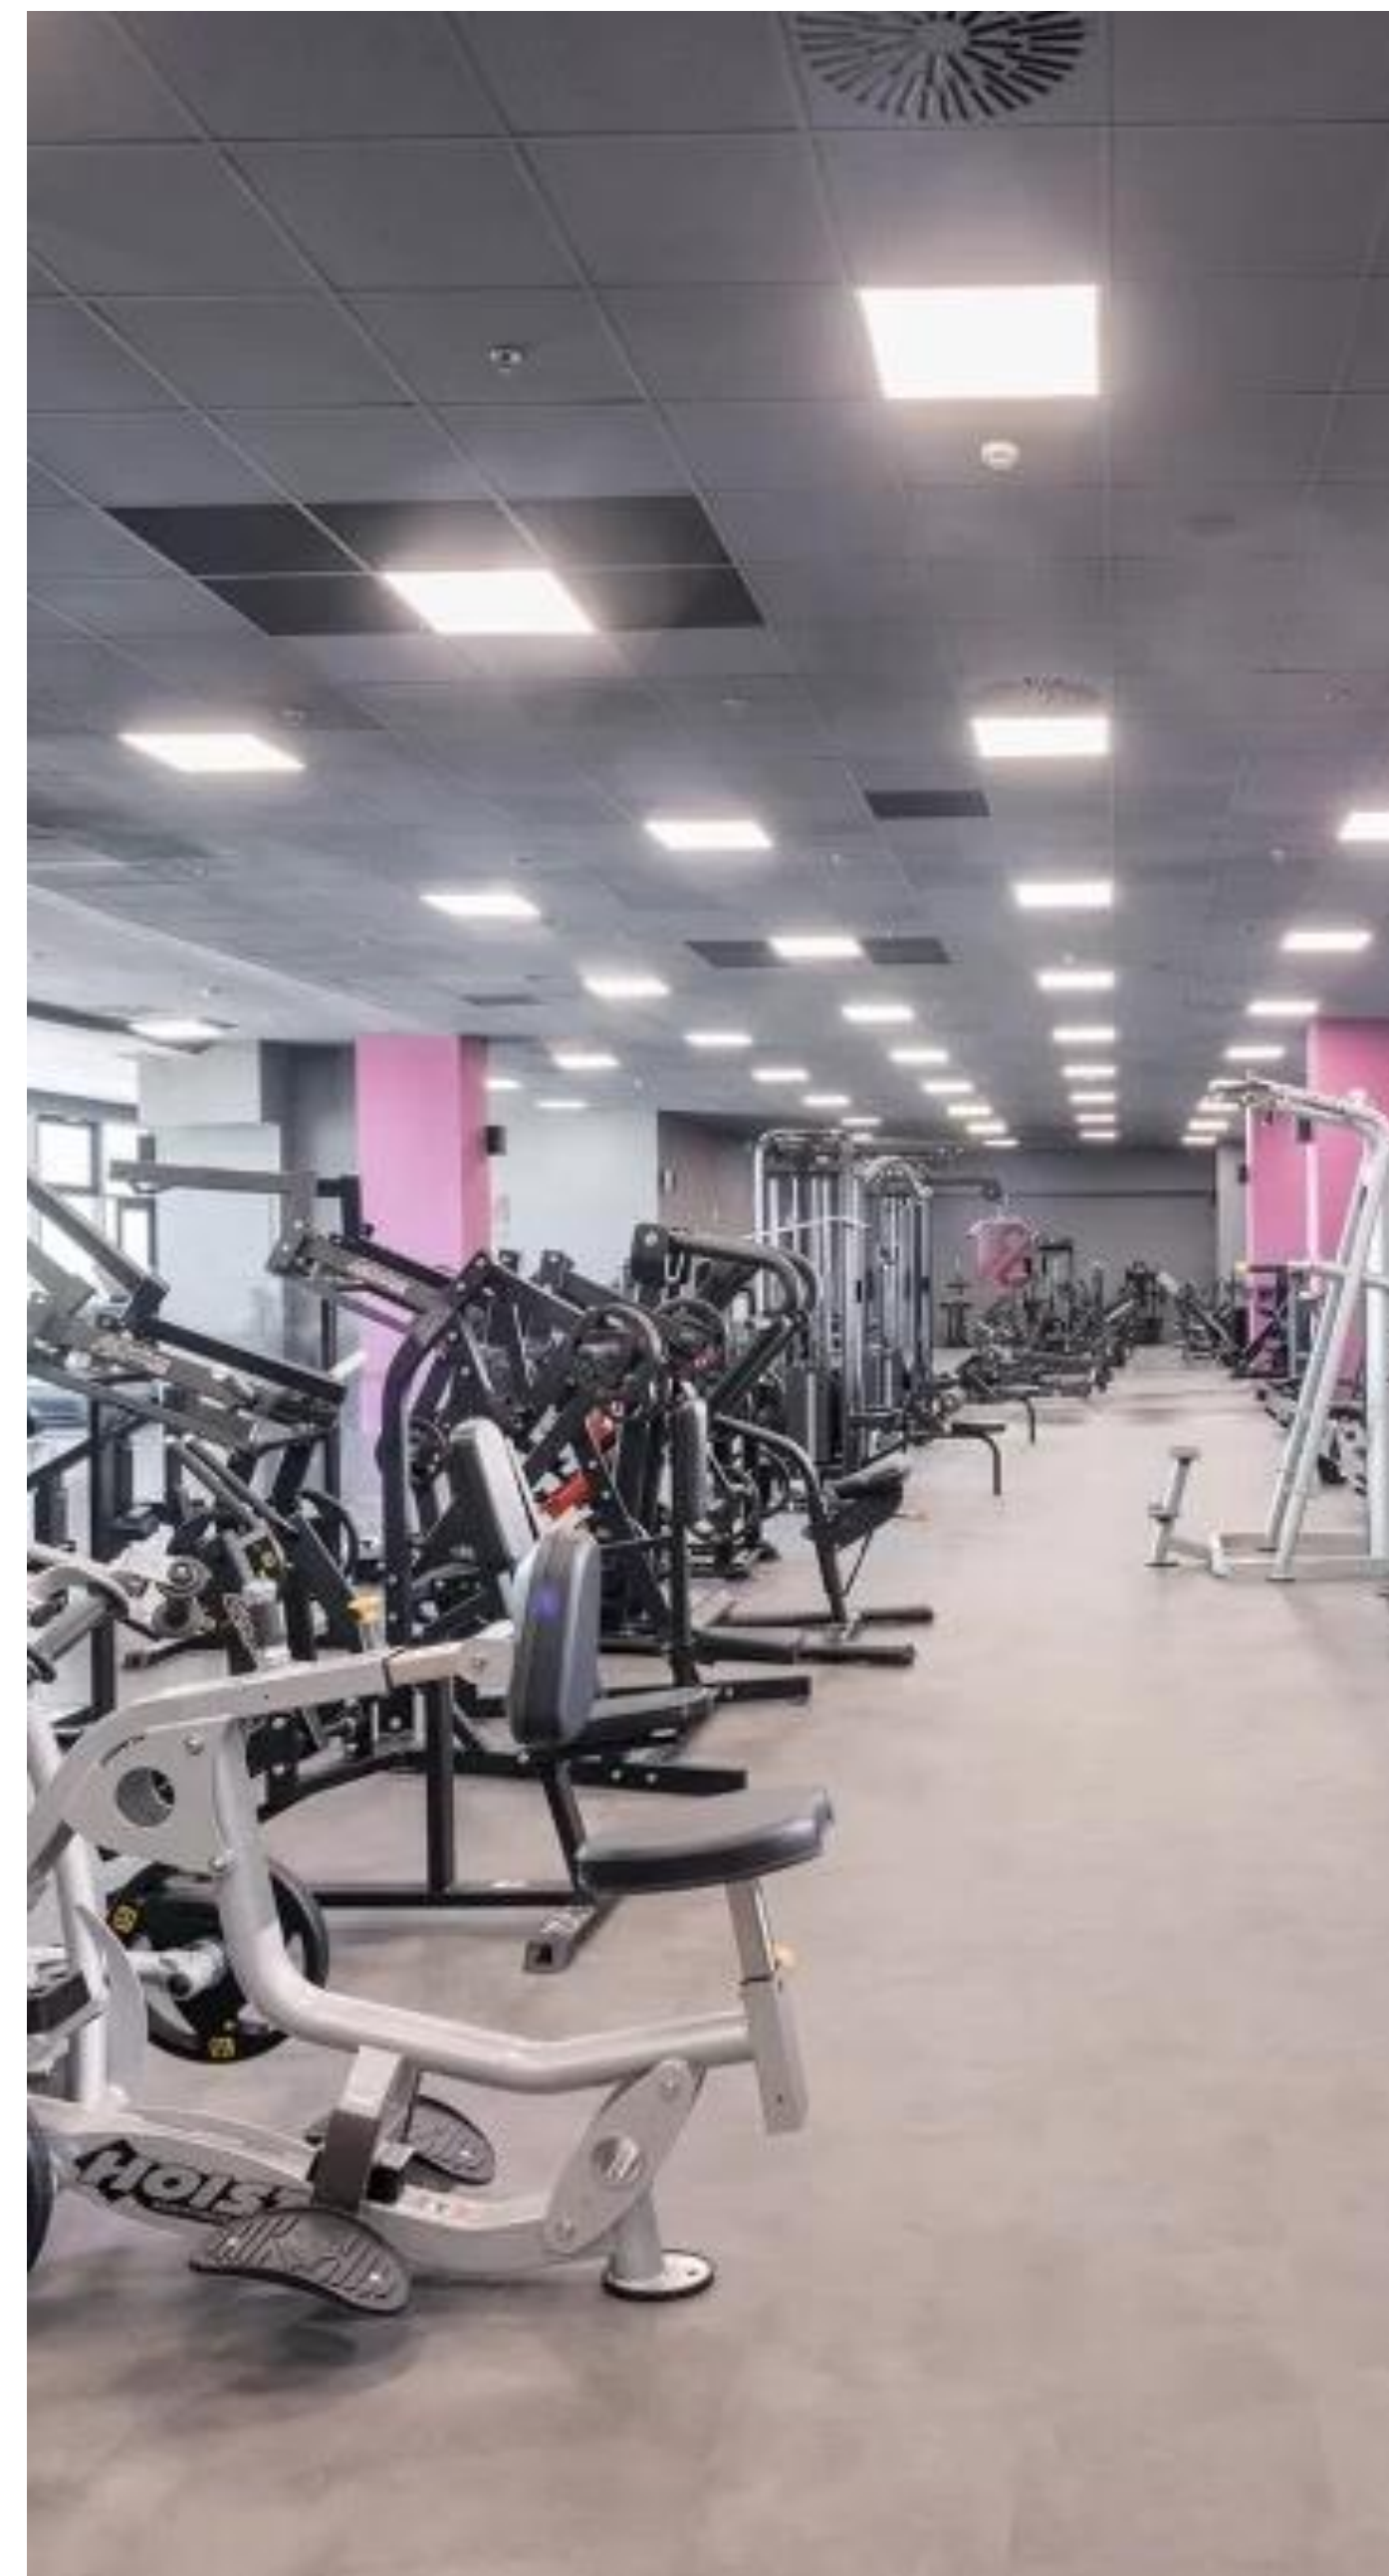

# SOLUȚII DE ILUMINAT SALA FITNESS

---

[www.dienergy.ro](http://www.dienergy.ro)

Iluminatul în sălile de forță și fitness trebuie să fie uniform și suficient pentru a permite o vizibilitate bună

O combinație de lumină naturală și artificială este ideală! E important să evitați umbrele puternice, în special în zonele de echipamente de antrenament! Luminile cu intensitate reglabilă pot oferi flexibilitate pentru diferite activități și preferințe ale utilizatorilor

# PANOURI LED

Panouri LED oferă o lumină uniformă și pot fi montate pe tavan sau pe pereți.

Sunt ideale pentru spații mai mari și asigură o distribuție uniformă a luminii.