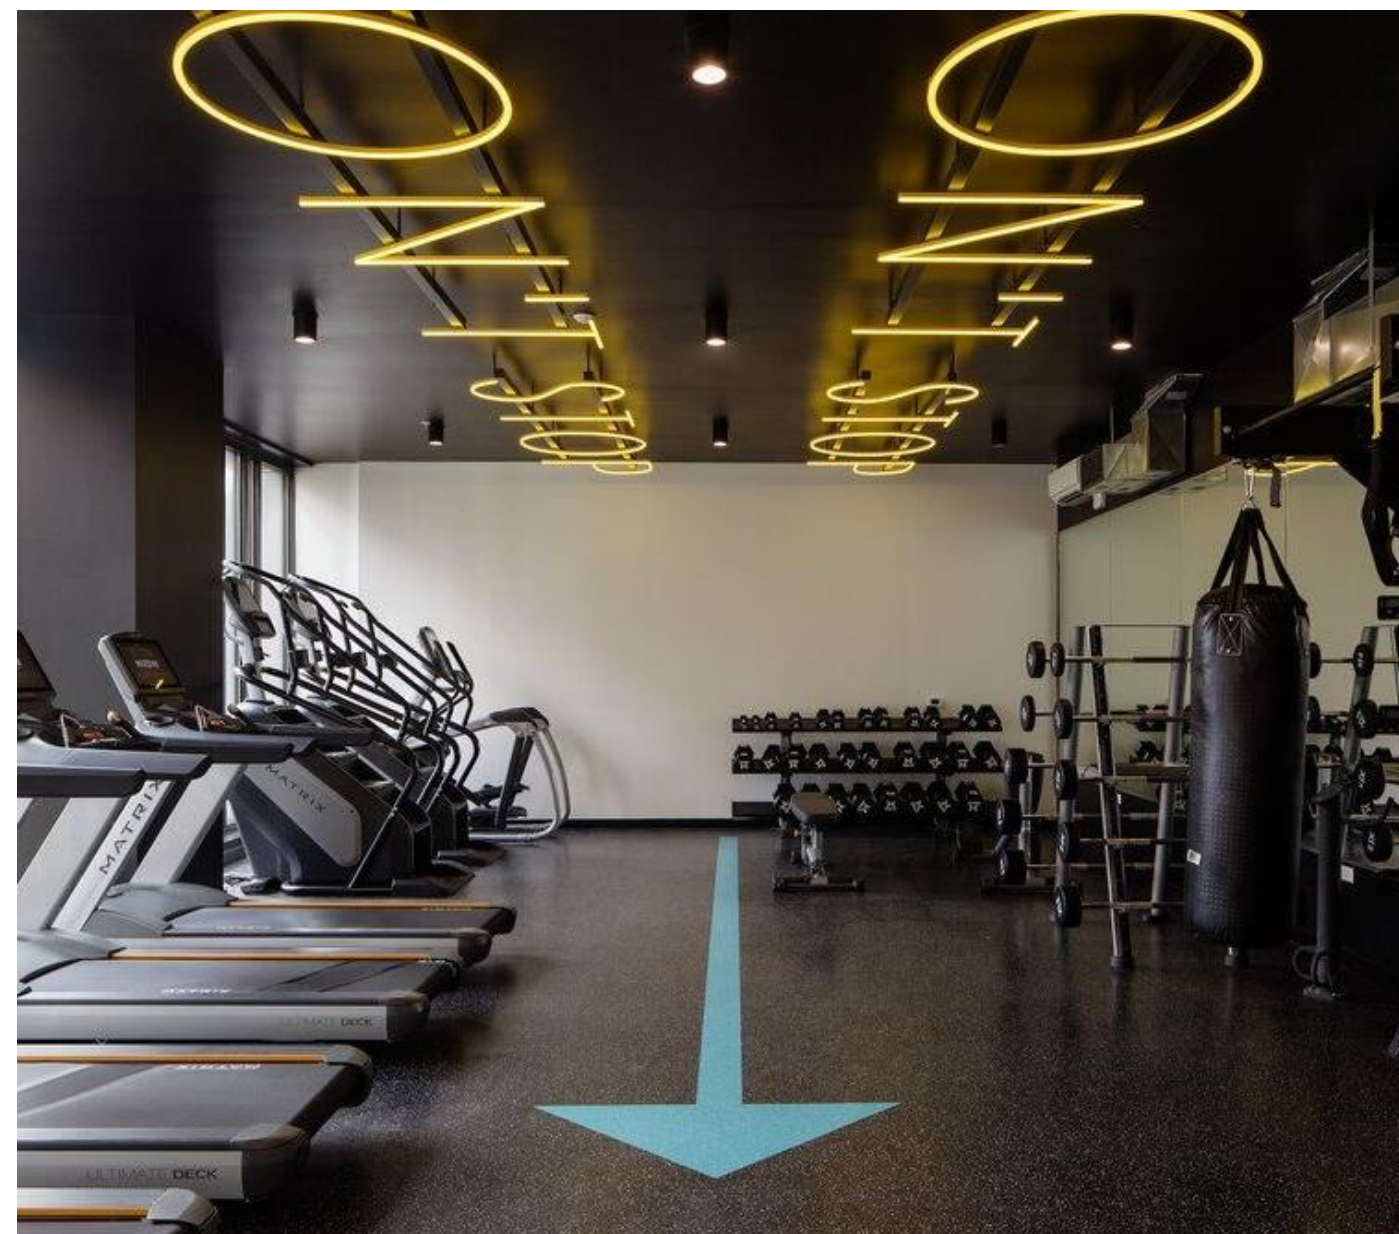

ILUMINAT GEOMETRIC

Joc geometric alcătuit din corpuri de iluminat personalizate.