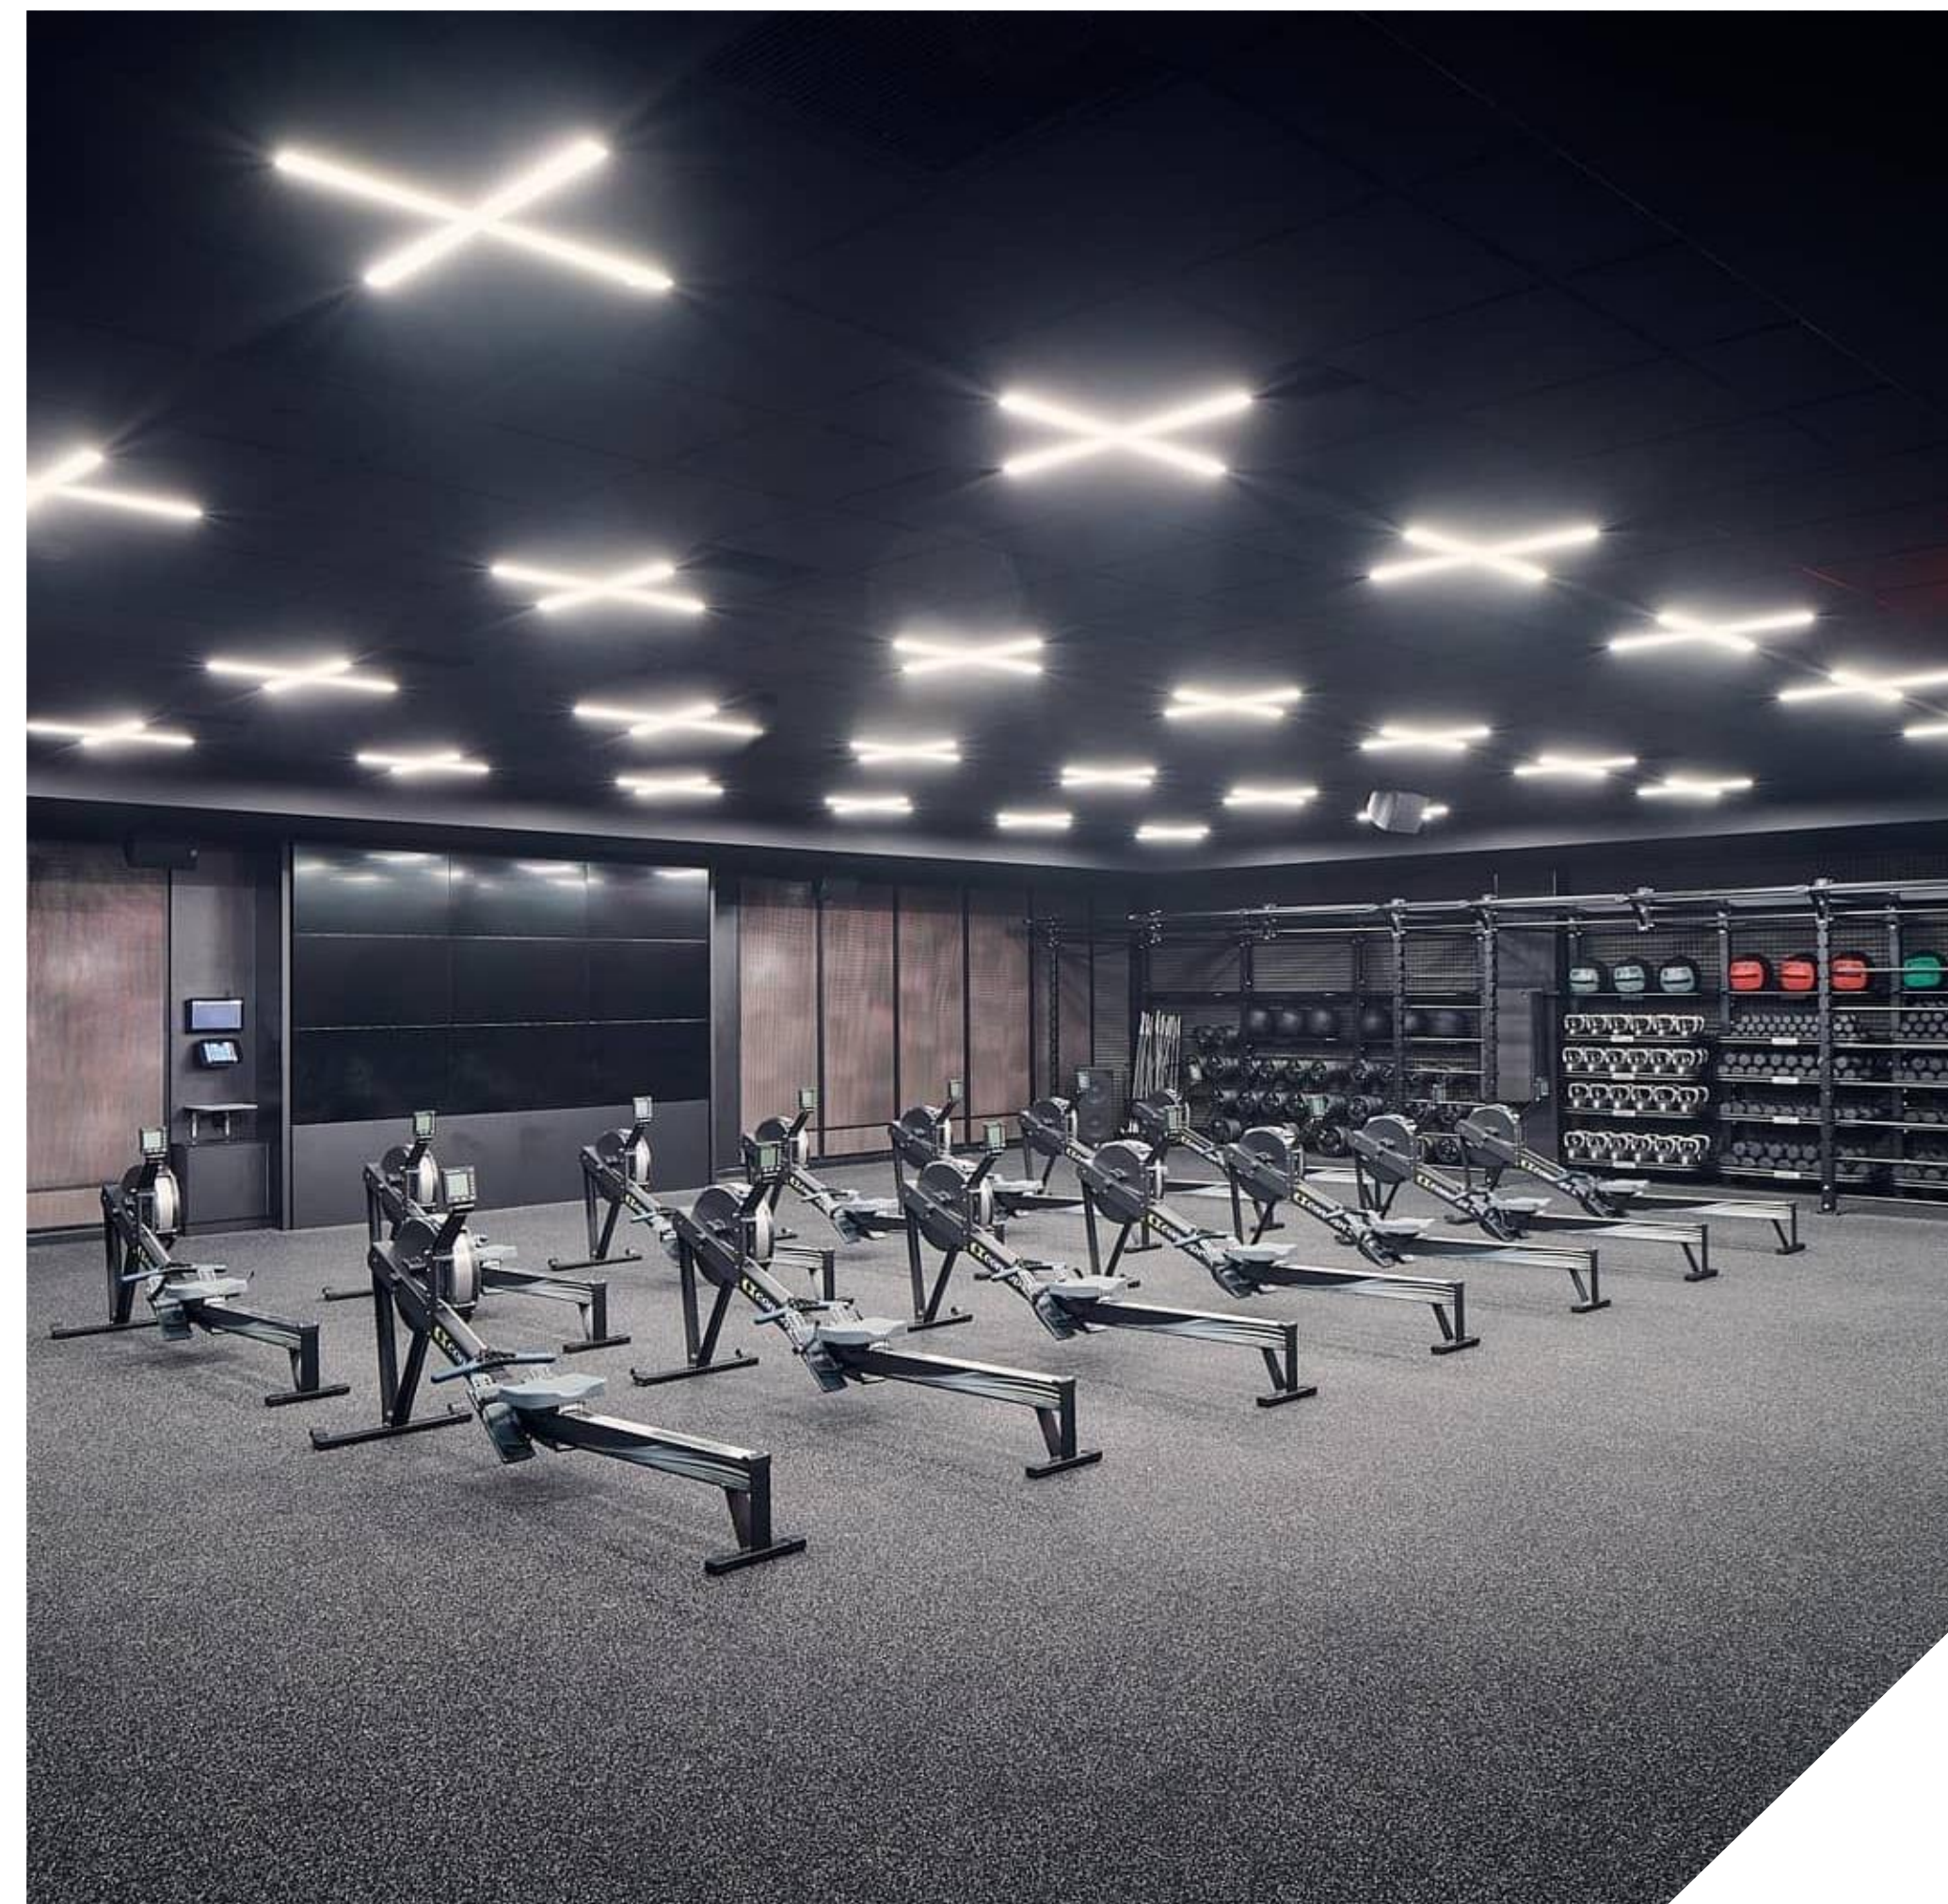

TUBURI LED

O soluție de iluminat eficientă energetic, cu o lumină uniform distribuită.

Tuburile Led pot fi cu lumină reglabilă pe intensitate