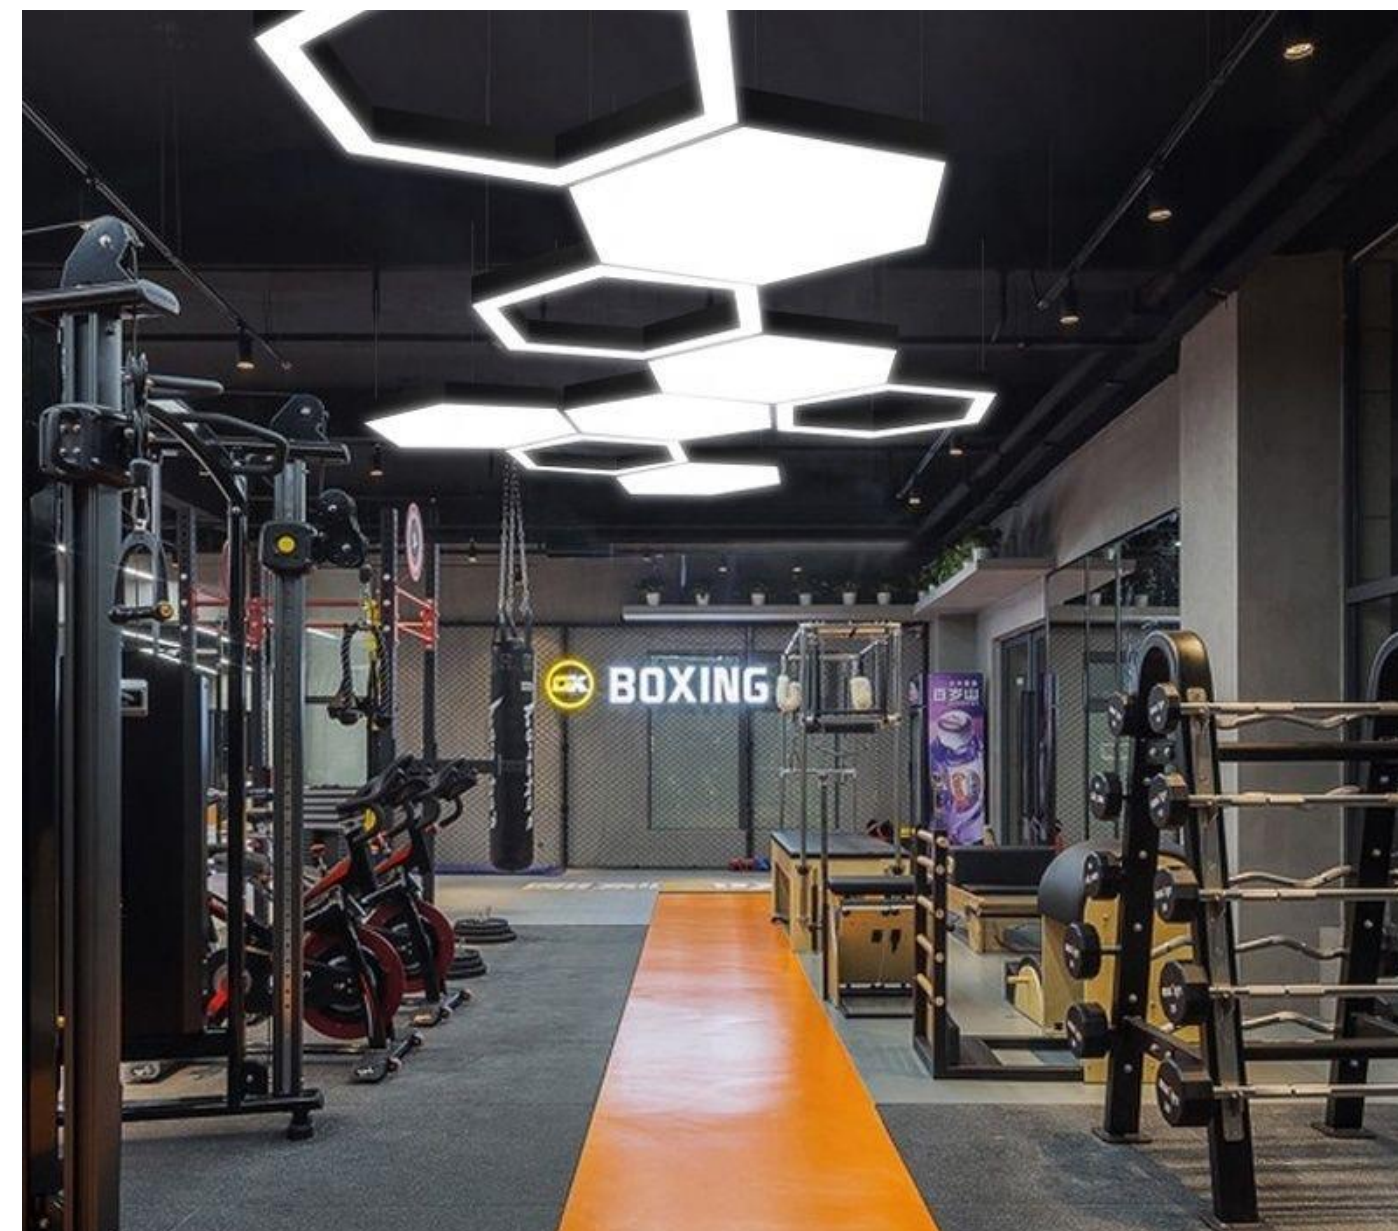

# SOLUȚII DE ILUMINAT SALA FITNESS

---

[www.dienergy.ro](http://www.dienergy.ro)

Iluminatul în sălile de forță și fitness trebuie să fie uniform și suficient pentru a permite o vizibilitate bună

O combinație de lumină naturală și artificială este ideală! E important să evitați umbrele puternice, în special în zonele de echipamente de antrenament! Luminile cu intensitate reglabilă pot oferi flexibilitate pentru diferite activități și preferințe ale utilizatorilor

# LINIAR

Iluminatul liniar - o opțiune multifuncțională și inteligentă pentru astfel de spații destinate sportului. Moderne și ingenioase, liniile pot fi personalizate în diverse forme și lungimi, cu iluminat reglabil pe intensitate.

Iluminatul liniar poate fi montat pe tavan, perete, pardoseală și pe contururi de stâlpi și grinzi, sub forme încastrate, aplicate sau suspendate.

# HEXAGOANE

Hexagoanele iluminate pe Led - o soluție ingenioasă pentru sălile în care se practică sportul. Distribuind lumina uniform, acestea crează un efect spectaculos de iluminat atrăgând și motivând vizitatorii spre activități intense și de durată!