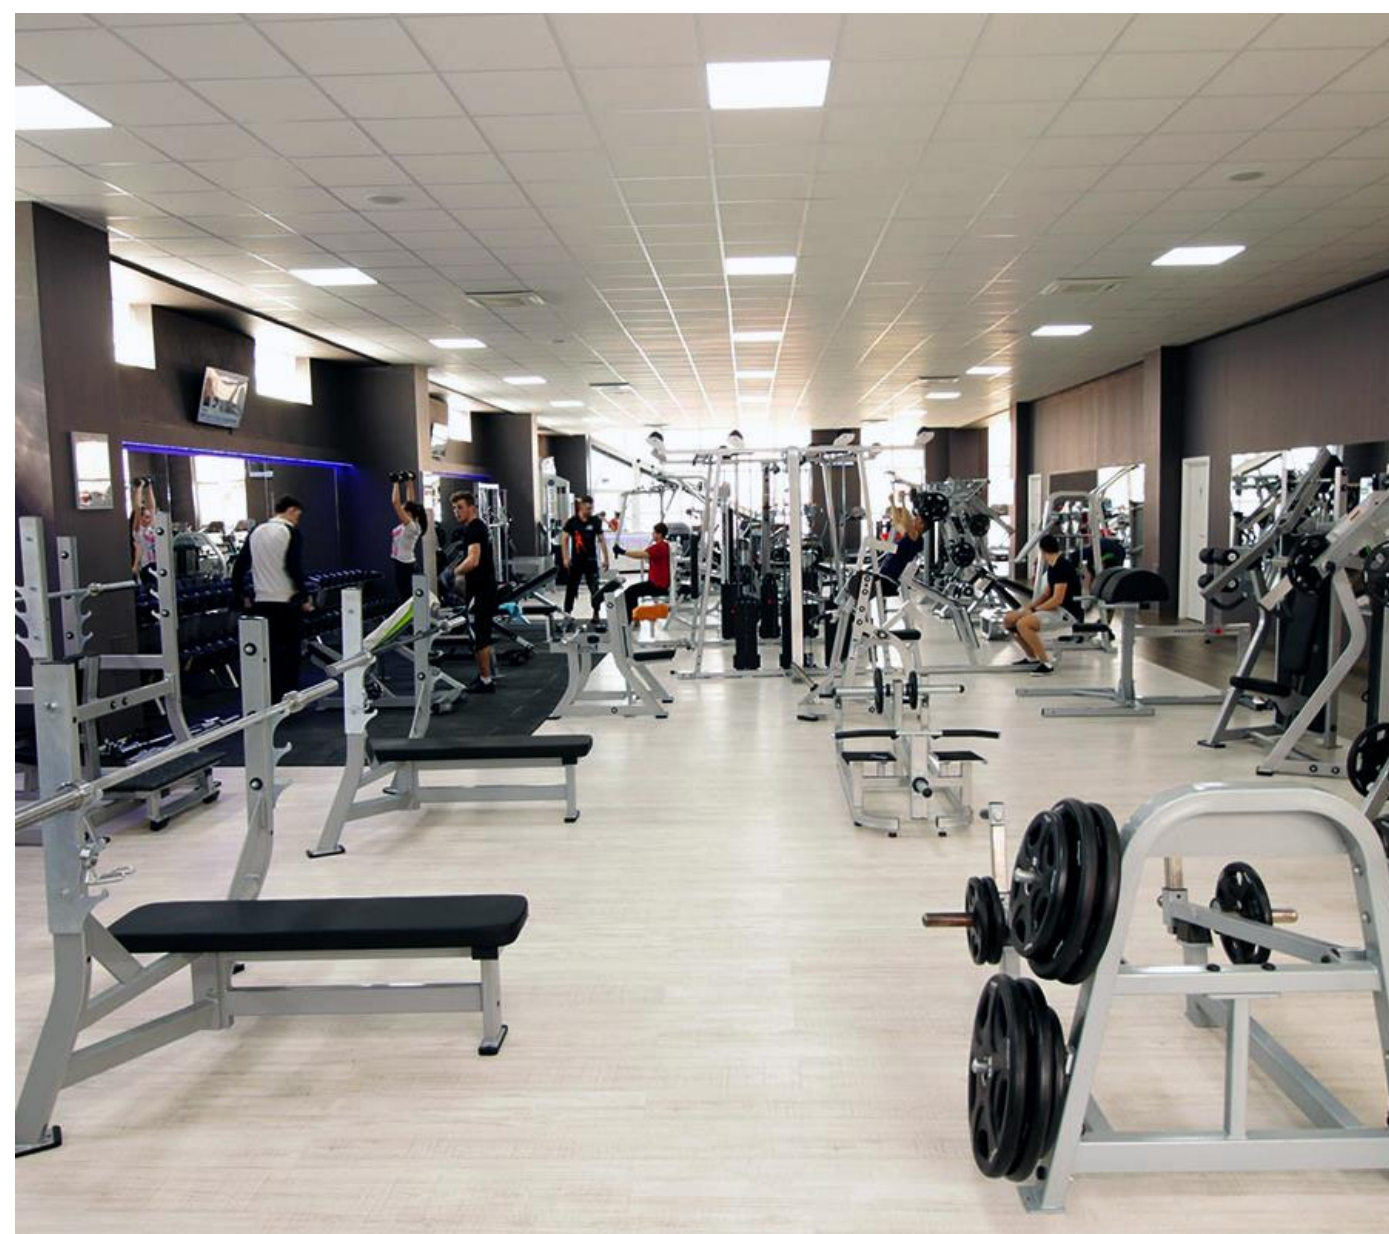

# SOLUȚII DE ILUMINAT SALA FITNESS

---

[www.dienergy.ro](http://www.dienergy.ro)

Iluminatul în sălile de forță și fitness trebuie să fie uniform și suficient pentru a permite o vizibilitate bună

O combinație de lumină naturală și artificială este ideală! E important să evitați umbrele puternice, în special în zonele de echipamente de antrenament! Luminile cu intensitate reglabilă pot oferi flexibilitate pentru diferite activități și preferințe ale utilizatorilor

# PANOURI LED

Panouri LED oferă o lumină uniformă și pot fi montate pe tavan sau pe pereți.

Sunt ideale pentru spații mai mari și asigură o distribuție uniformă a luminii.