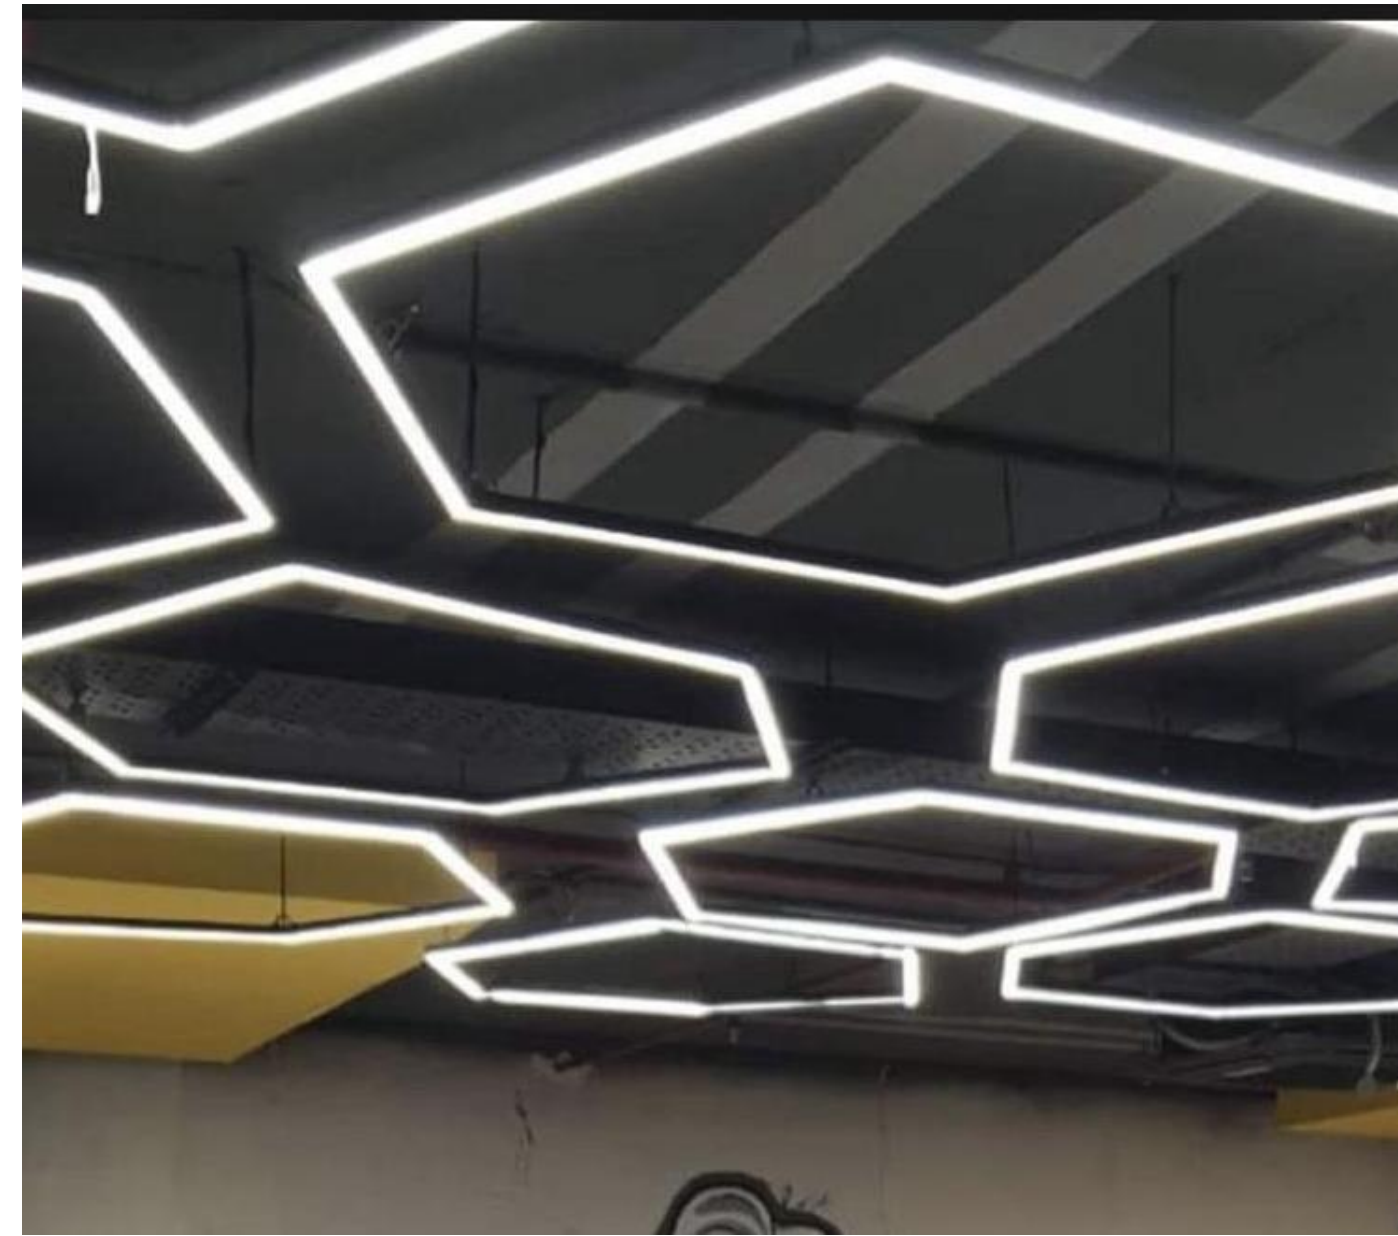

## ILUMINATULUL CIRCULAR

Iluminatulul circular, fie în formă suspendată, încastrată sau aplicată, va crea o geometrie în spațiu. Cercurile pot deveni forme ce se intercalează după un scenariu de iluminat prestabilit.

# LINIAR

Diversitatea iluminatului liniar.  
Forme suspendate, aplicate și încastrate.

Iluminatul liniar poate continua atat pe perete, tavan, pardoseală pentru a contura fiecare model de mașină, în mod individual.

# HEXAGOANE

Hexagoane iluminate pe Led – o soluție ingenioasă și multifuncțională pentru spațiile de prezentare / depozitare automobile.

# BARISOL ILUMINAT

Tavan iluminat cu forme geometrice  
pe sistem dimabil cu posibilitate de  
a modifica culorile.

Iluminatul este distribuit uniform în tot spațiul pentru a evita umbre sau zone întunecate care ar putea afecta vizibilitatea vehiculelor.