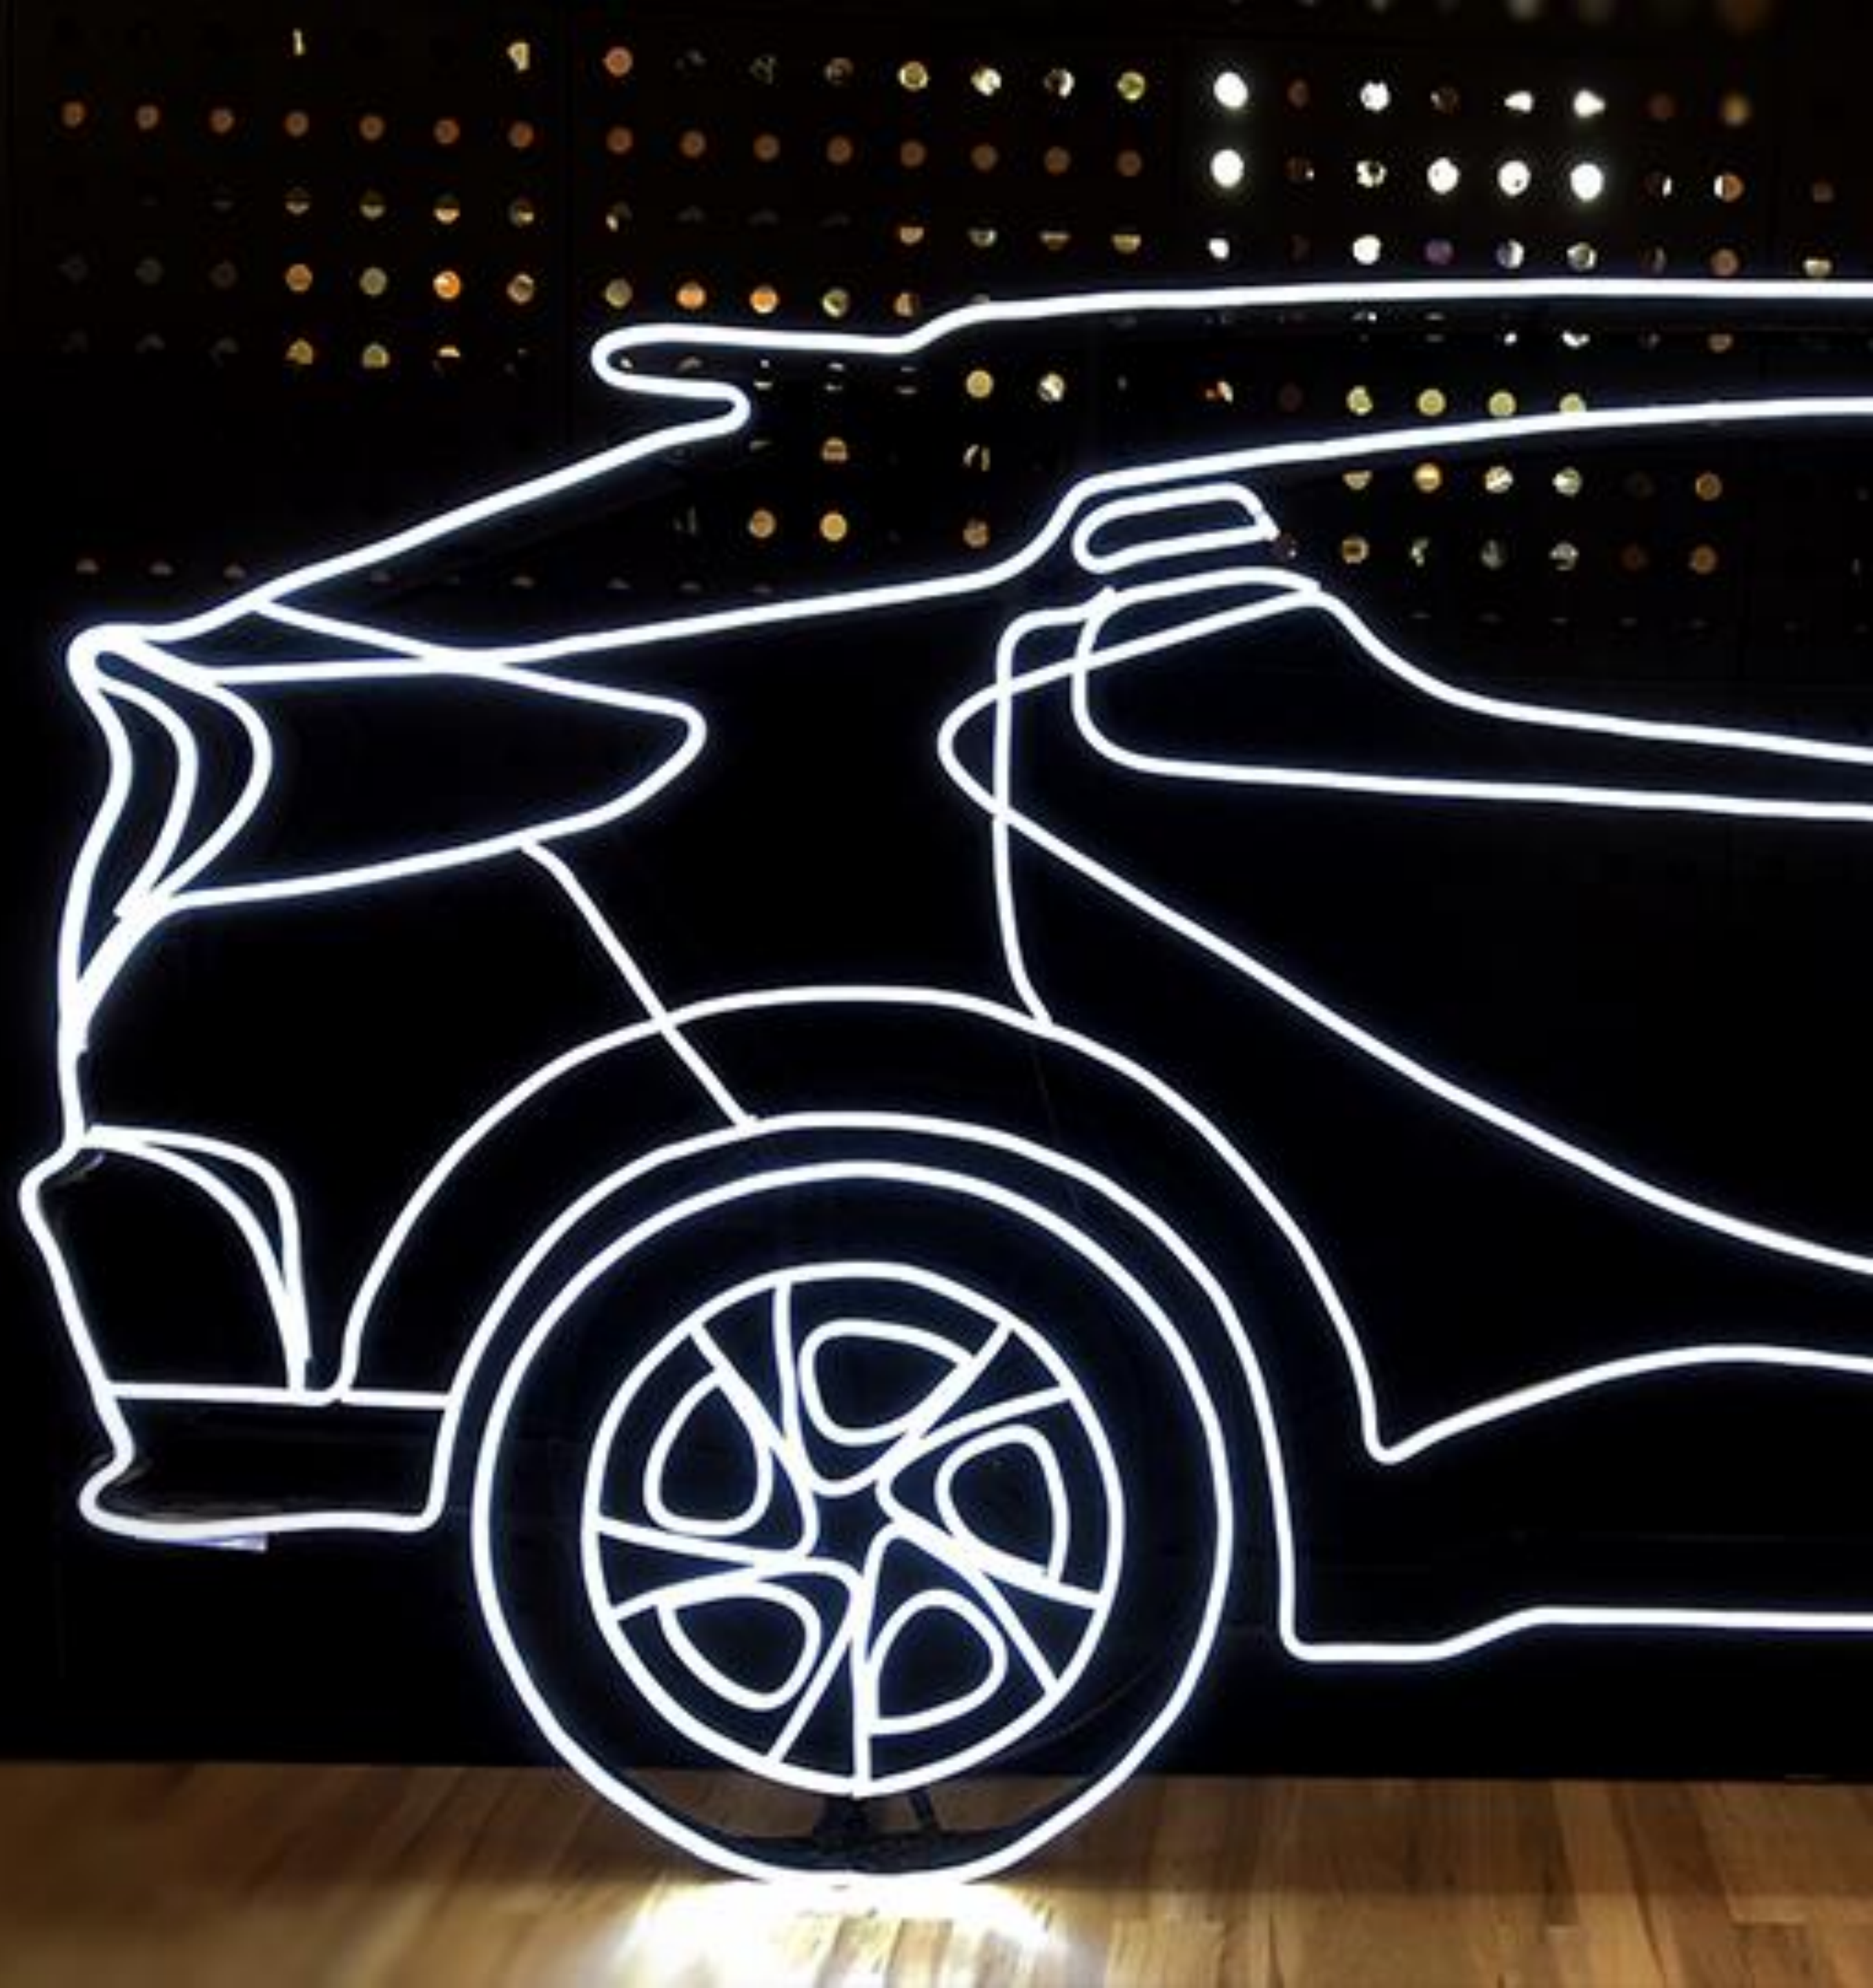

SOLUȚII DE ILUMINAT
SHOWROOM-URI &
GARAJE AUTO

---

www.dienergy.ro