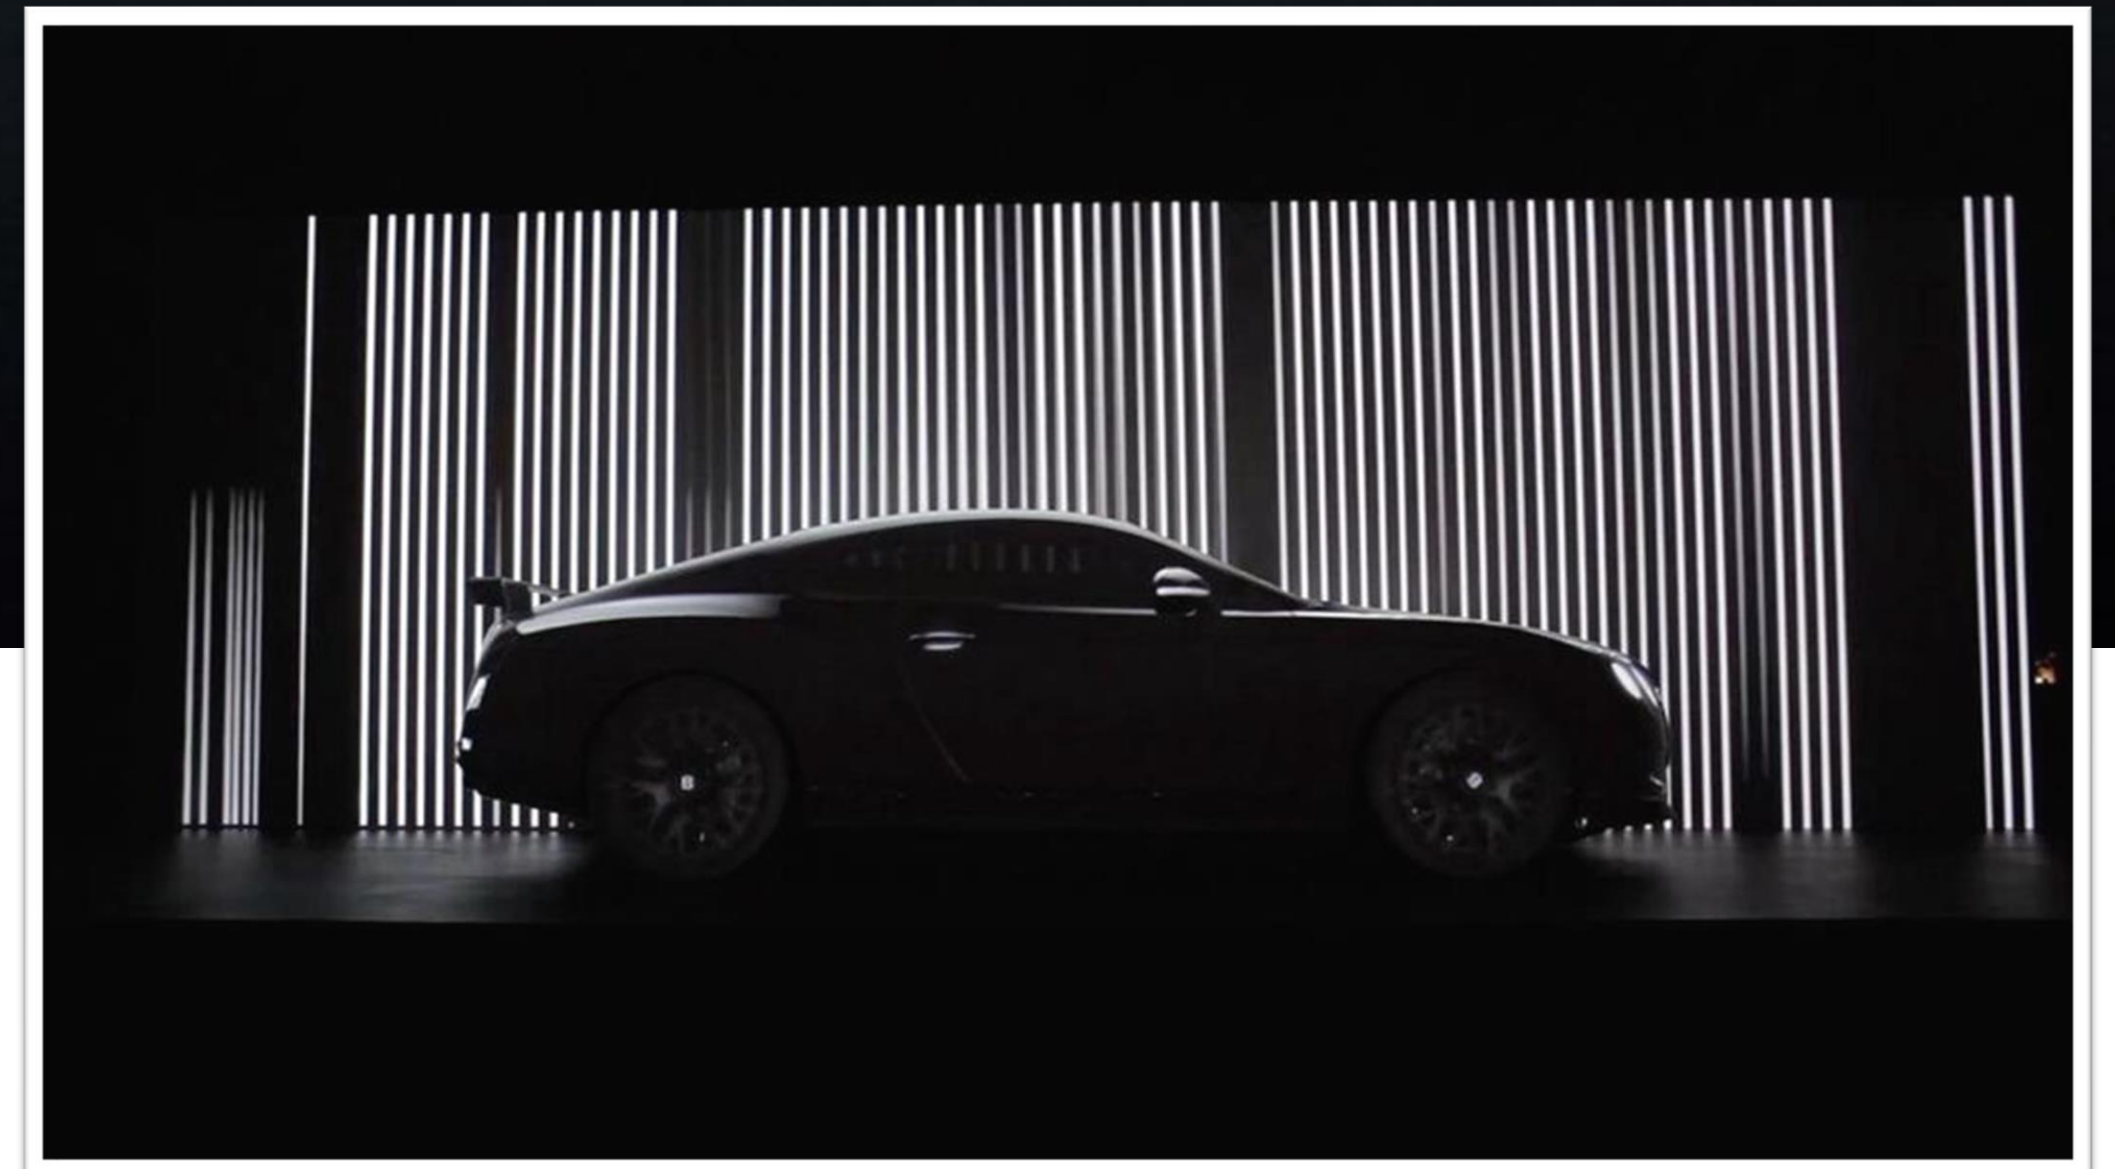

MINIMALISM

Iluminatul ascuns.
Minimalismul în spatele căruia se ascunde Luxul.