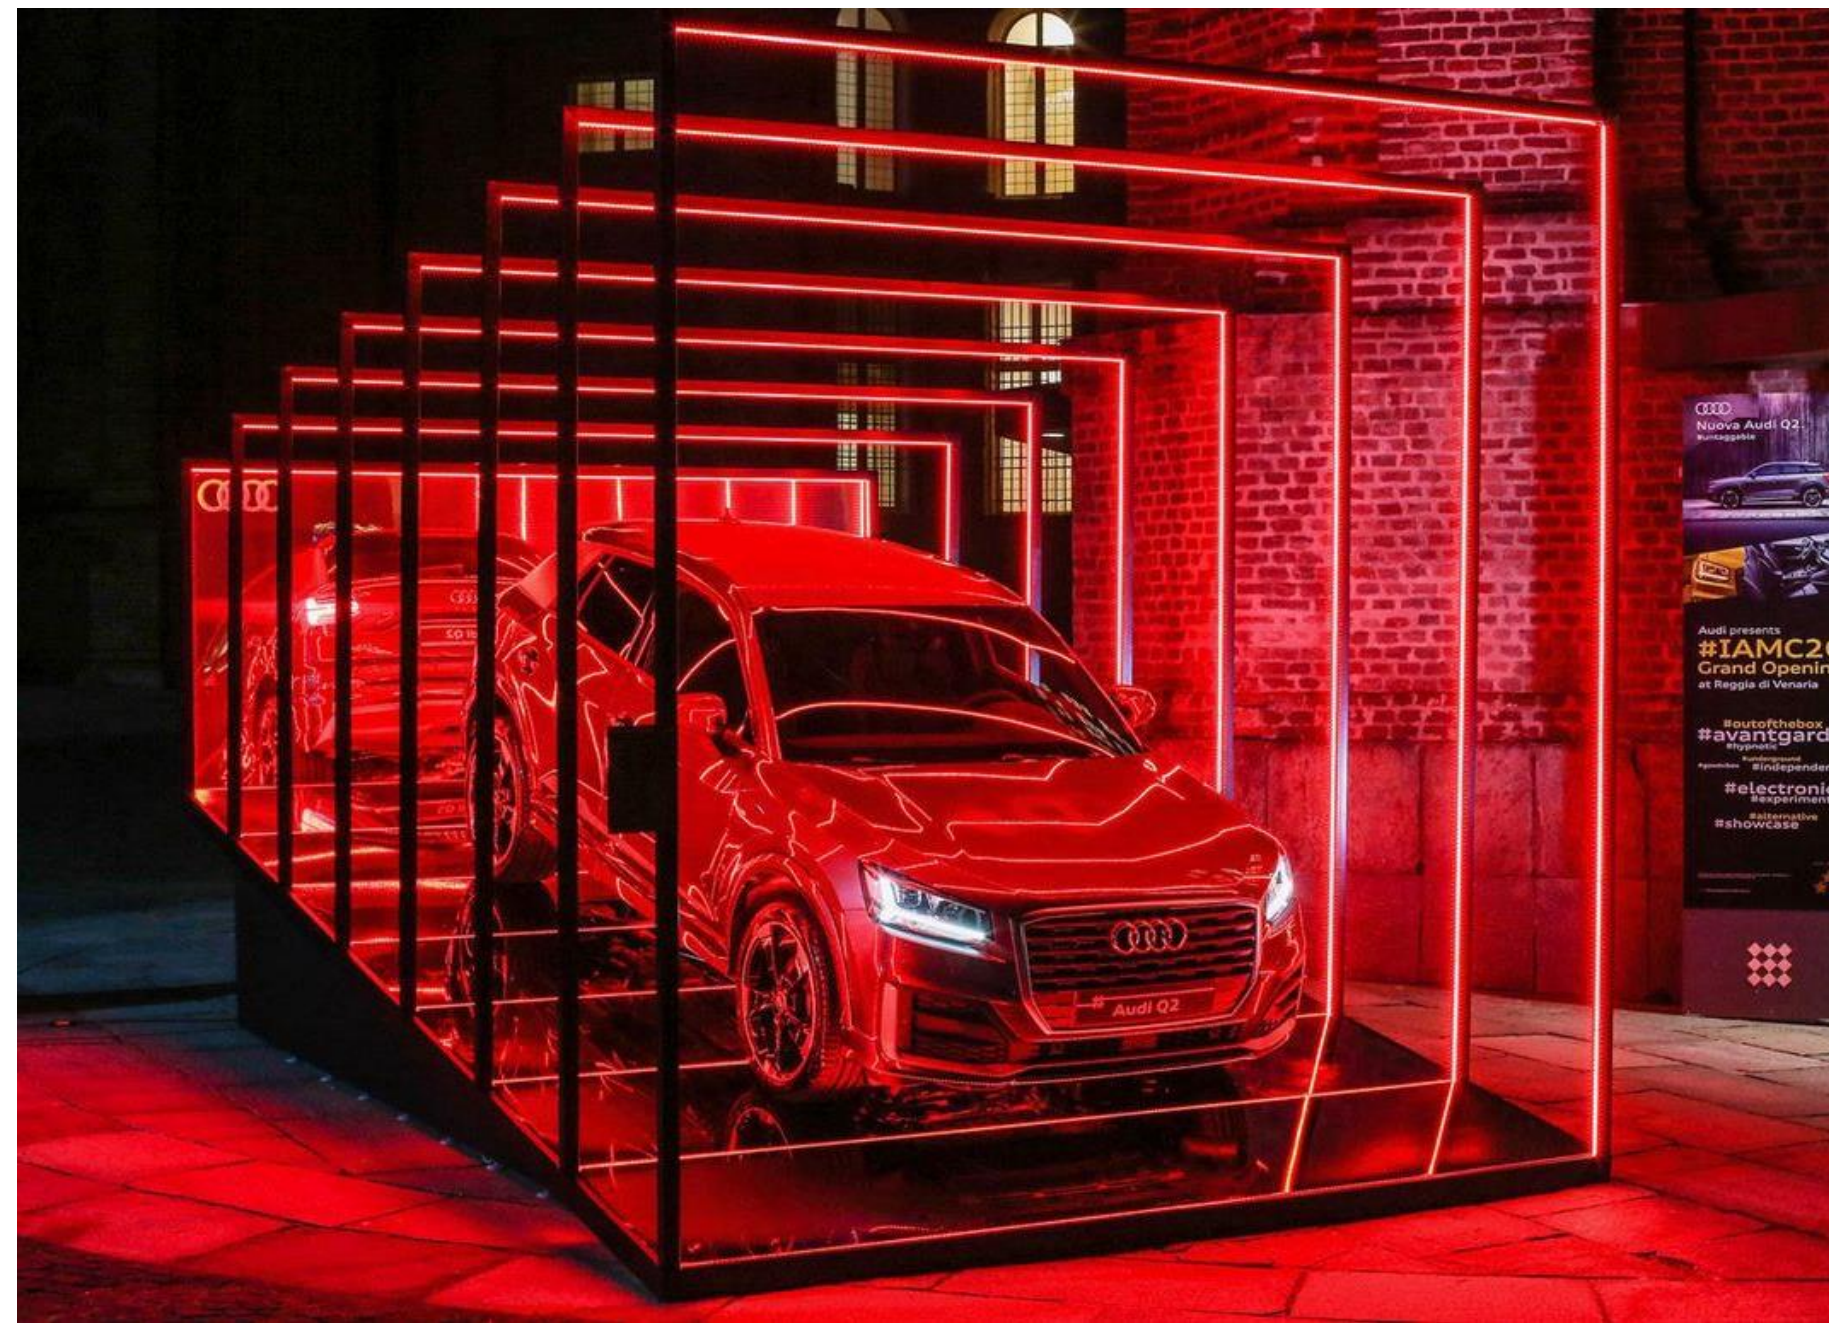

**VITEZA
SE MASOARĂ
ÎN CAI PUTERE
DE CULORI**