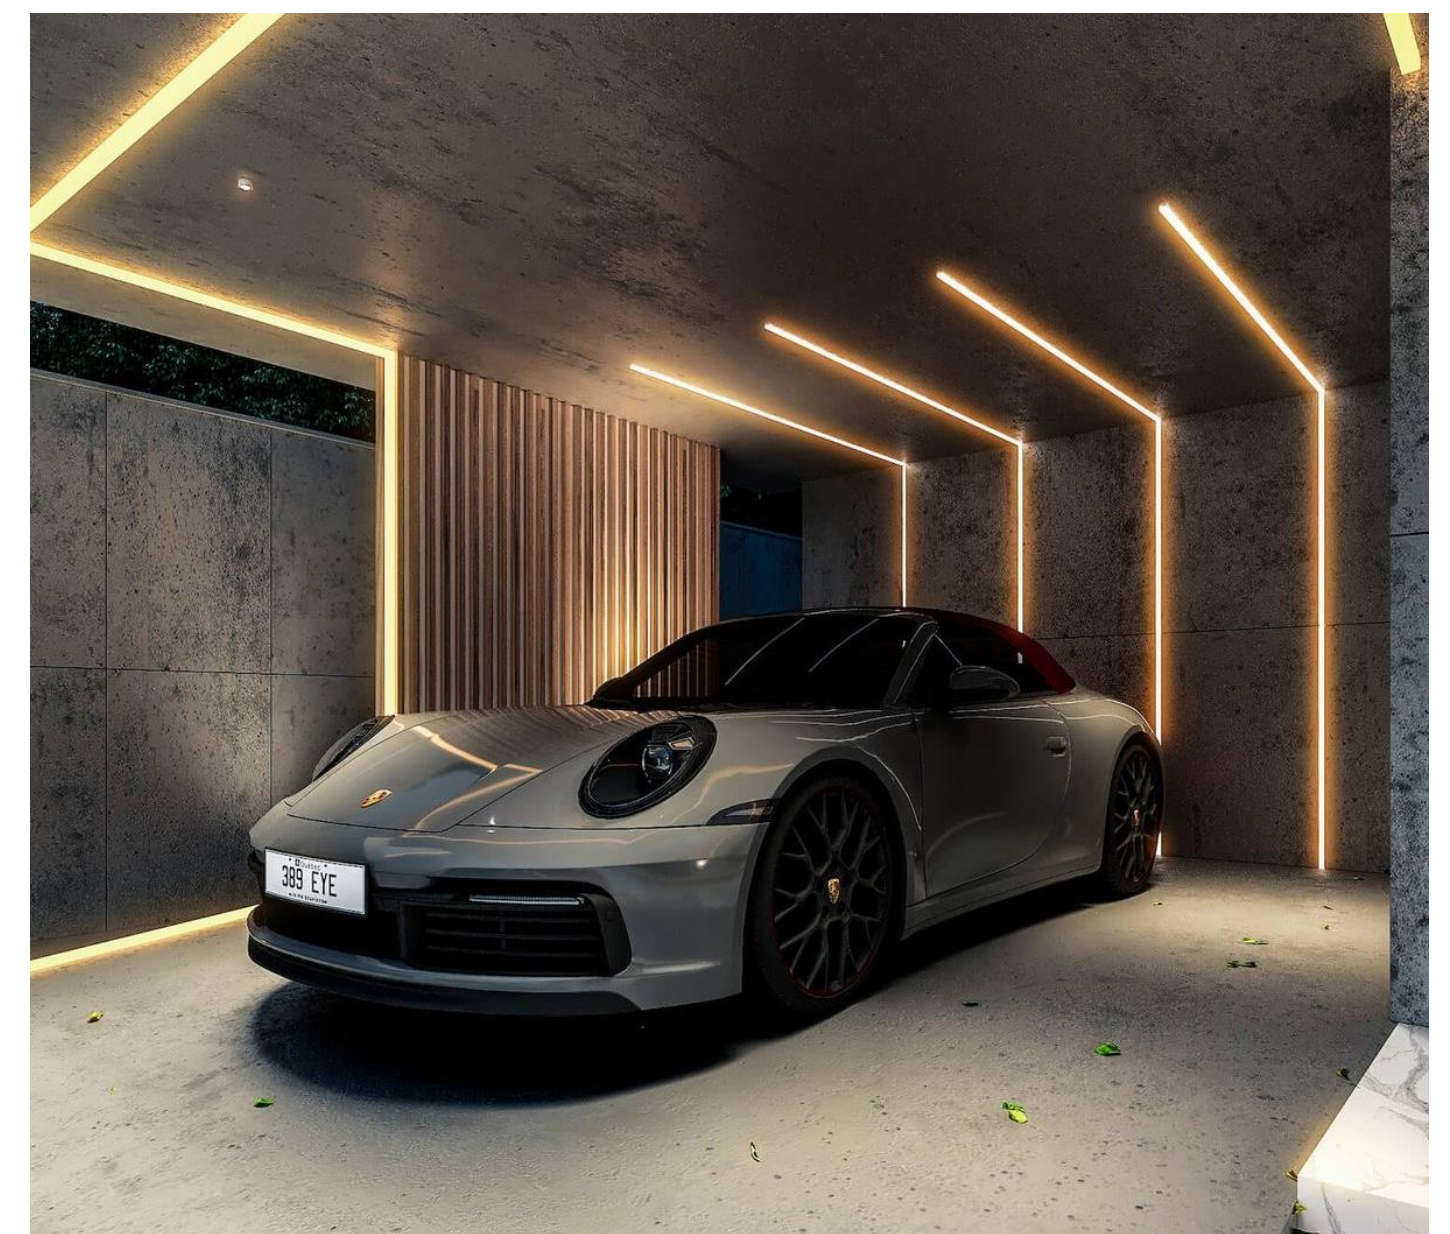

# PANOURI LED

Panouri LED oferă o lumină uniformă și pot fi montate pe tavan sau pe pereți.

Sunt ideale pentru spații mai mari și asigură o distribuție uniformă a luminii.

## ILUMINATULUL CIRCULAR

Iluminatulul circular, fie în formă suspendată, încastrată sau aplicată, va crea o geometrie în spațiu. Cercurile pot deveni forme ce se intercalează după un scenariu de iluminat prestabilit.

# LINIAR

Diversitatea iluminatului liniar.  
Forme suspendate, aplicate și încastrate.

Iluminatul liniar poate continua atat pe perete, tavan, pardoseală pentru a contura fiecare model de mașină, în mod individual.

Tavanele extensibile în formă circulară, pe diverse diametre și înălțimi – o opțiune ideală pentru accentuarea automobilelor de lux.