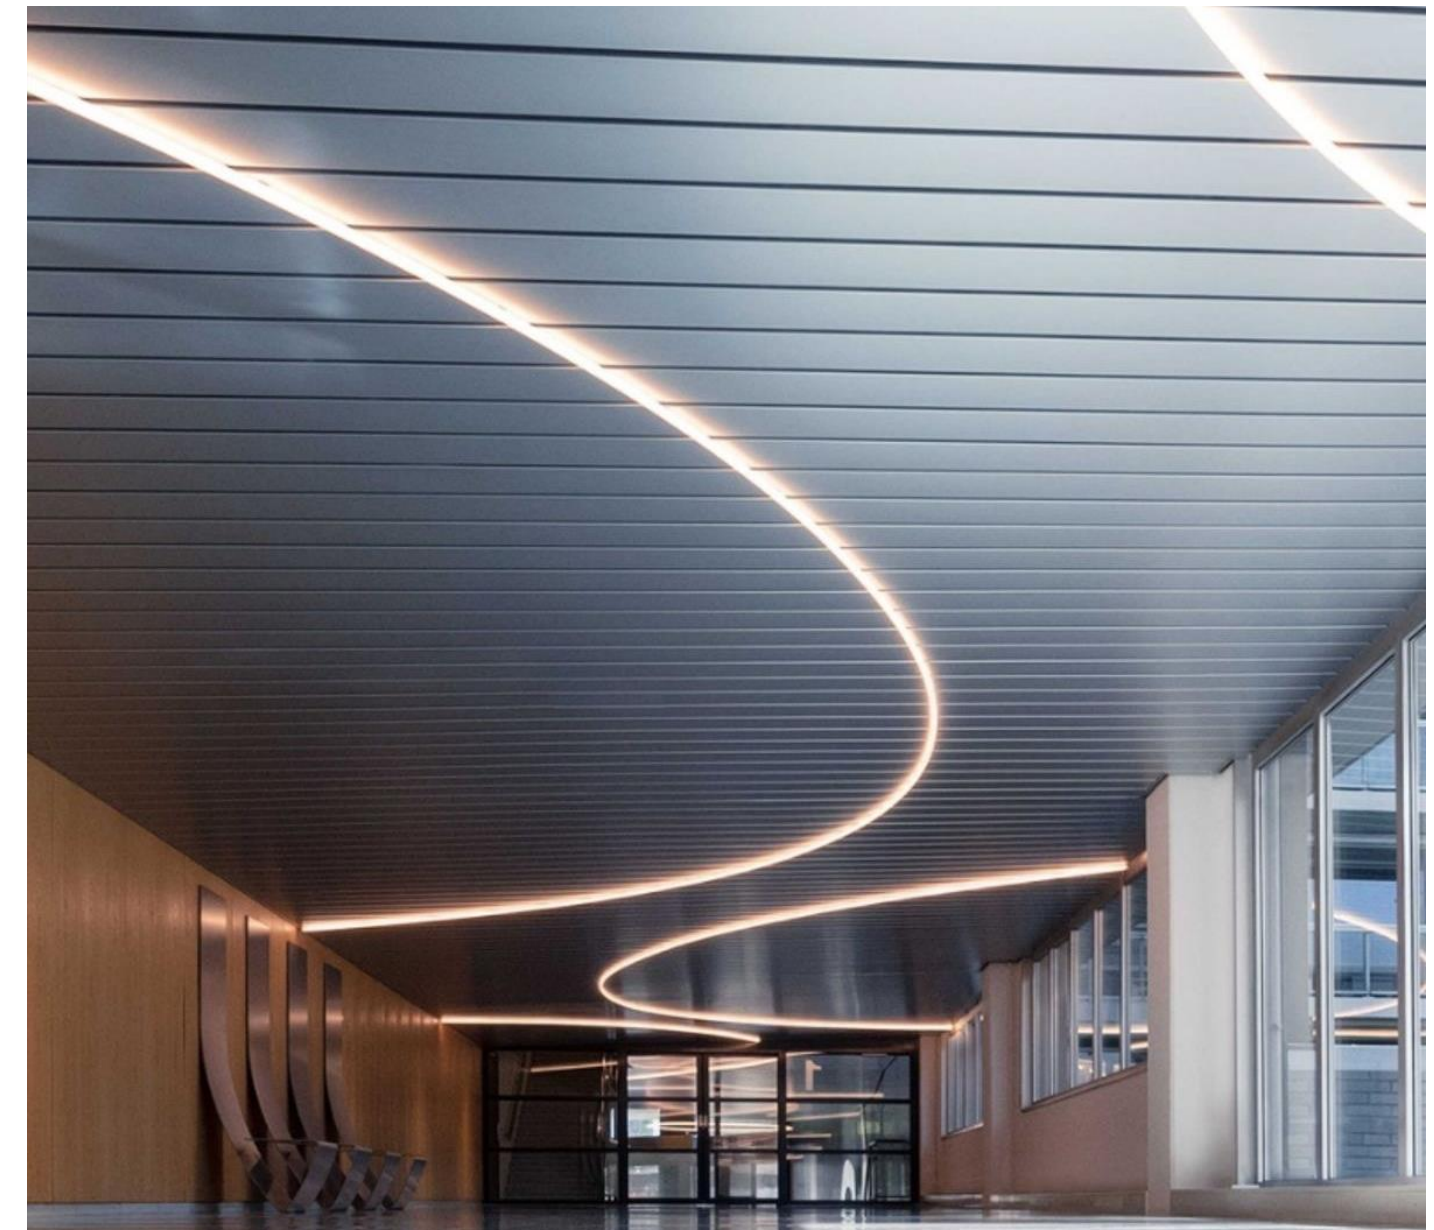

ILUMINAT FLEXIBIL

Pentru conducătorii excentrici –
un iluminat excentric ce redă un
haos iluminat de valoare.