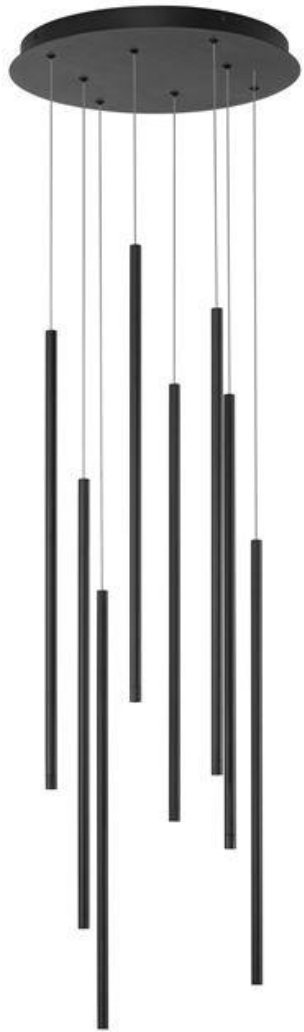

Corpuri de iluminat suspendate

Ai posibilitatea să îți creezi propriul corp de iluminat liniar combinând o diversitate de profile orizontale și verticale.

 Dienergy®

www.dienergy.ro