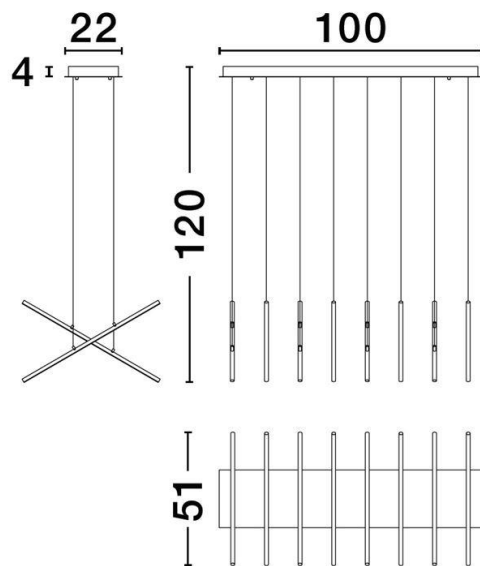

Corpuri de iluminat suspendate

Ai posibilitatea să îți creezi propriul corp de iluminat liniar combinând o diversitate de profile orizontale și verticale.

 Dienergy®

www.dienergy.ro