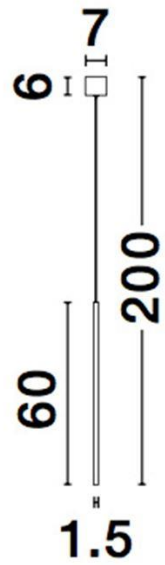

Corpuri de iluminat suspendate

Ai posibilitatea să îți creezi propriul corp de iluminat liniar combinând o diversitate de profile orizontale și verticale.

 Dienergy®

www.dienergy.ro