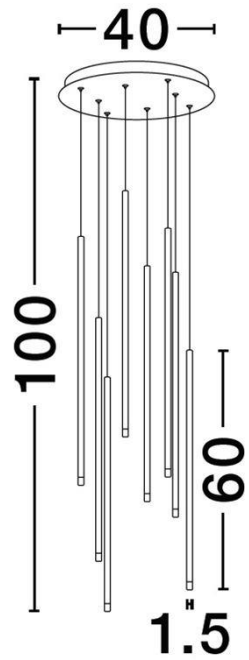

Corpuri de iluminat suspendate

Ai posibilitatea să îți creezi propriul corp de iluminat liniar combinând o diversitate de profile orizontale și verticale.

 Dienergy®

www.dienergy.ro