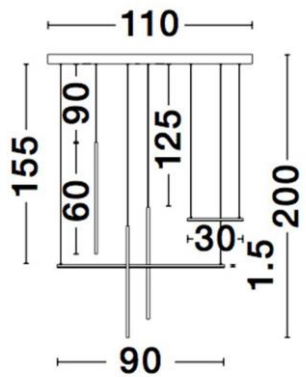

Corpuri de iluminat suspendate

Ai posibilitatea să îți creezi propriul corp de iluminat liniar combinând o diversitate de profile orizontale și verticale.

 Dienergy®

www.dienergy.ro