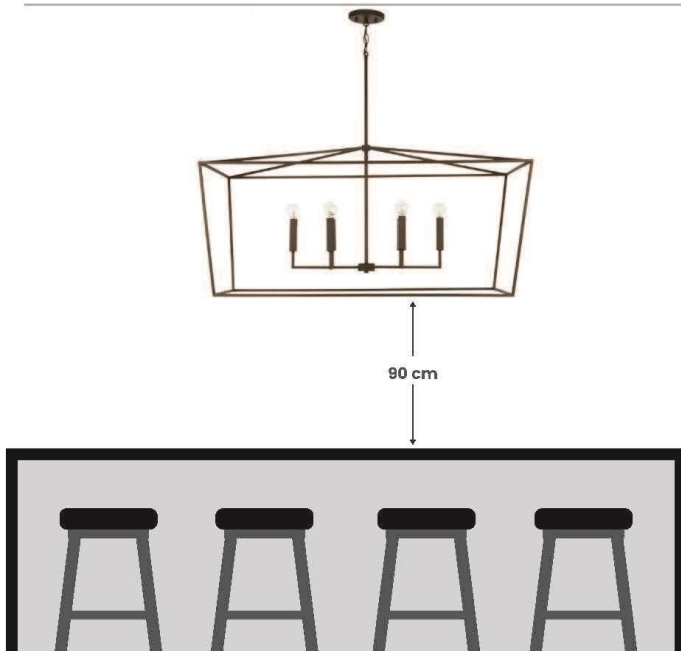

ILUMINAT SUSPENDAT ZONA INSULĂ/BAR