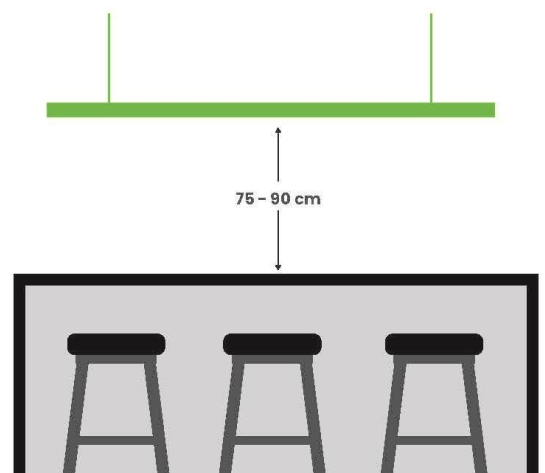

ILUMINAT SUSPENDAT ZONA INSULĂ/BAR