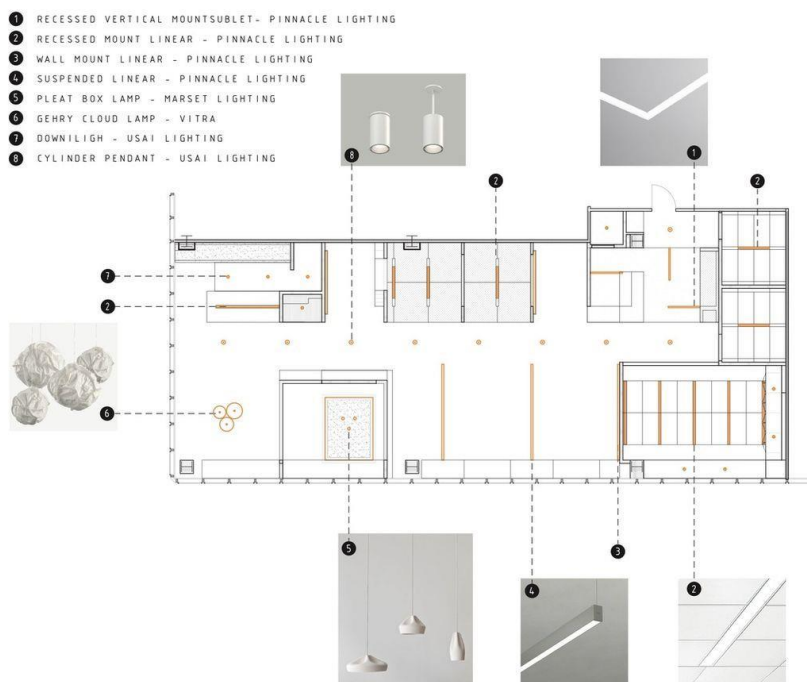

ETAPELE UNUI PROIECT DE ILUMINAT

- **Analiză tehnică la locație:** Inspecția soluțiilor tehnice existente pentru a evalua infrastructura.
- **Verificarea structurii:** Analizăm zidurile, tavanele și pardoselile pentru a asigura compatibilitatea sistemelor de iluminat propuse.
- **Evaluarea tabloului electric:** Verificăm puterea instalată și poziționarea tabloului electric pentru o implementare sigură și eficientă.
- **Elaborarea măsurătorilor și planului de lucru:** Pregătim un plan detaliat, incluzând devizul de materiale și manopera pentru oferta comercială.
- **Proiectarea tehnică de iluminat:** Realizăm planuri pentru cablarea circuitelor, alimentarea surselor de lumină și curenți slabi (benzi LED) și puternici (prize, întrerupătoare, corpuri de iluminat 220V).
- **Implementare completă:** Montăm sistemele electrice, inclusiv traseele de cablare, tabloul electric, sursele de iluminat încastrate și, în final, corpurile de iluminat aplicate și suspendate.