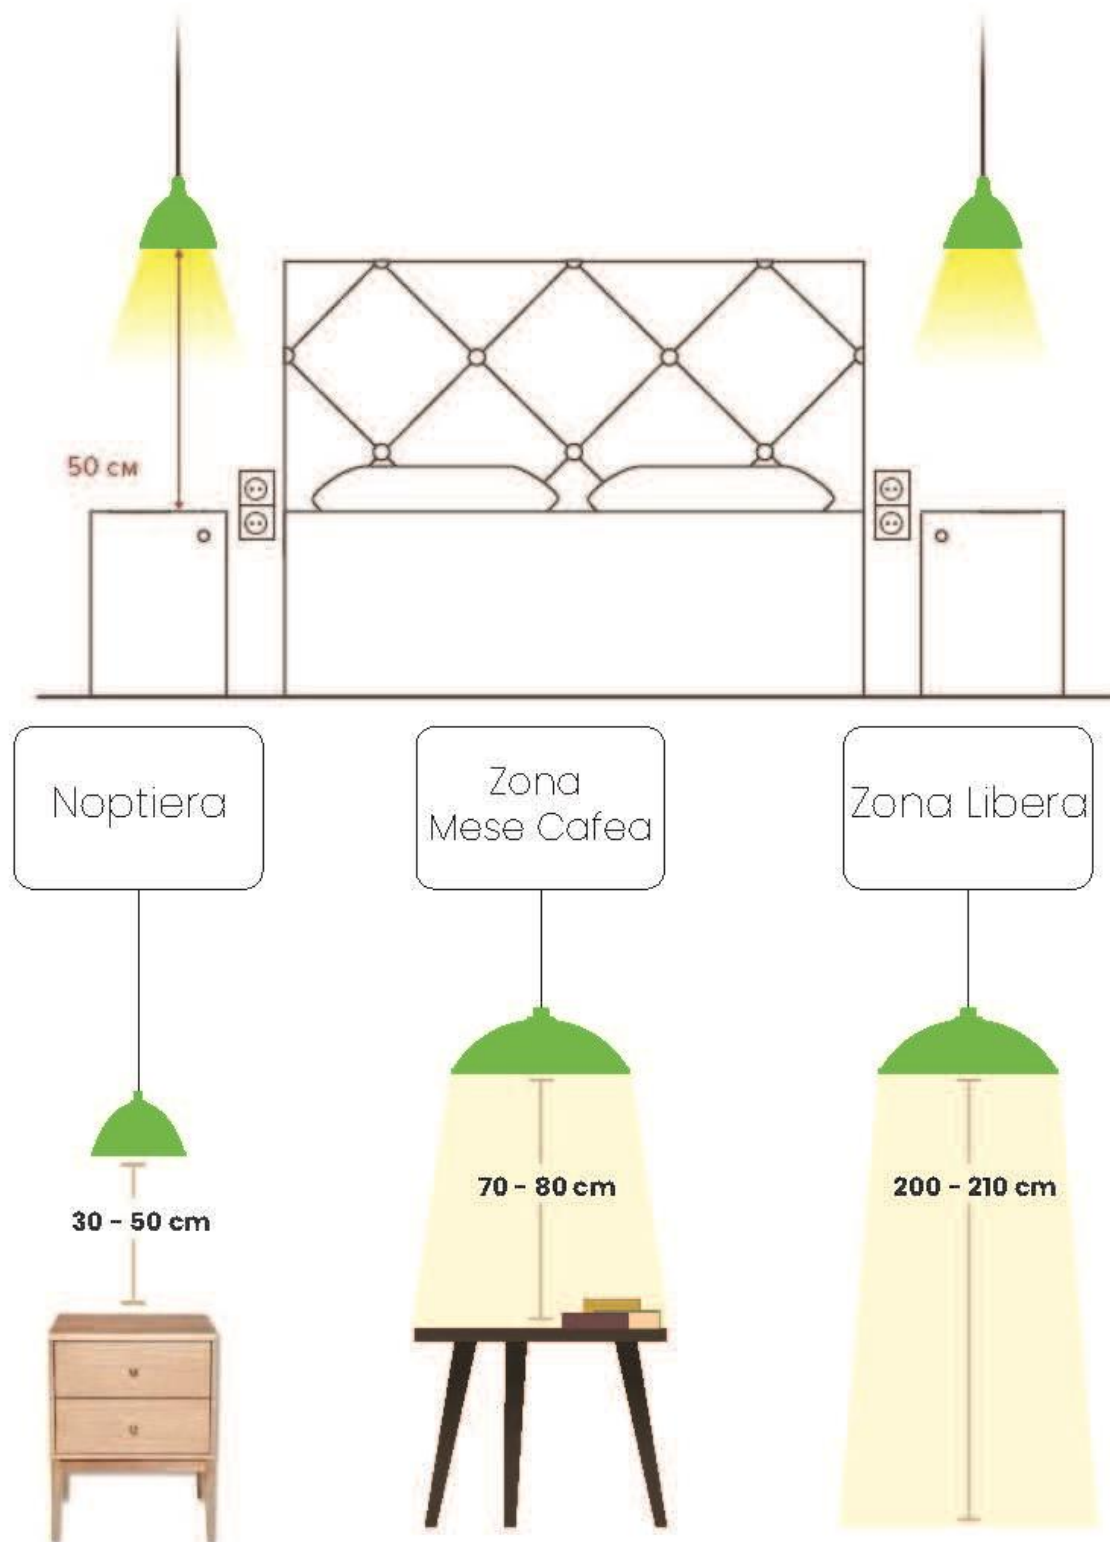

ILUMINAT SUSPENDAT ZONA MASĂ

ILUMINAT SUSPENDAT ZONA INSULĂ/BAR

ILUMINAT SUSPENDAT ZONA ODIHNĂ

SOLUȚII DE AMENAJARE ȘI ILUMINAT LA CHEIE

ICPE corp MD5, Parter, Splaiul Unirii Nr. 313
Bucuresti, Sector 3, Romania