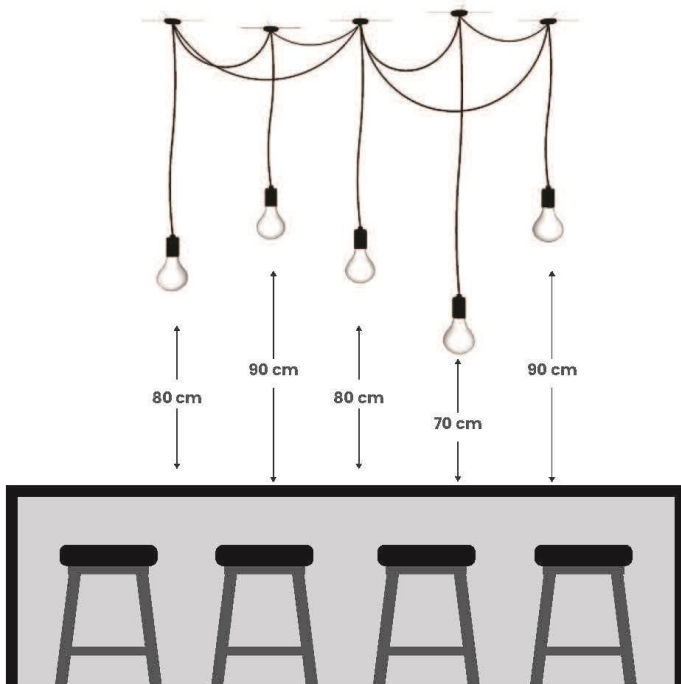

ILUMINAT SUSPENDAT ZONA INSULĂ/BAR