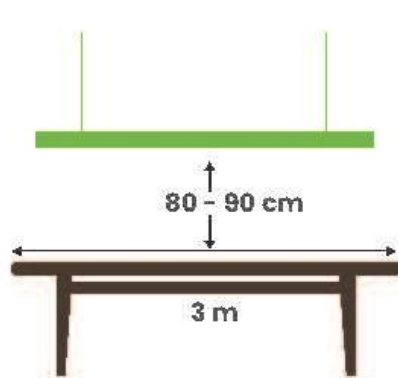

ILUMINAT SUSPENDAT ZONA MASĂ

ILUMINAT SUSPENDAT ZONA INSULĂ/BAR

ILUMINAT SUSPENDAT ZONA ODIHNĂ

SOLUȚII DE AMENAJARE ȘI ILUMINAT LA CHEIE

ICPE corp MD5, Parter, Splaiul Unirii Nr. 313
Bucuresti, Sector 3, Romania